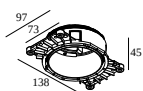

Dimtype: DALI

Uitsparingsmaat (mm): 30

Montage kit

15212 2030 MOUNTING KIT SPY 39/52 TRIMLESS O.F.A.

Uitsparingsmaat (mm): 105

Montage kit spanplafond

15212 0080 MOUNTING KIT SPY 39/52 TRIMLESS CSC

15212 0160 MOUNTING KIT SPY 39/52 TRIMLESS WSC