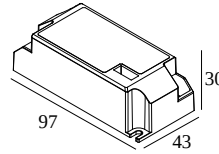

LED POWER SUPPLY 700mA-DC / 36W DIM1

300 90 128

 [Веб-страница продукта](#)

Image may differ from the actual product

Общая информация	
ПРЕДНАЗНАЧЕН ДЛЯ УСТАНОВКИ	внутреннее
РАЗМЕР/ФОРМА МОНТАЖНОГО ОТВЕРСТИЯ(ММ)	круглый - 54
ЗАЩИТА ОТ ПЫЛИ И ВЛАГИ	IP20
ВЕС (КГ)	0.178
ИНФОРМАЦИЯ	CURRENT CONTROLLED OUTPUT: 700mA / 36W / 51V-DC $\lambda > 0,9$ Inrush current : 5A - 50 μ s @ 230V-AC Max. 50 units on circuit breaker B 16A
Электрические характеристики	
ЭЛЕКТРИЧЕСКАЯ КЛАССИФИКАЦИЯ	II
УПРАВЛЕНИЕ	диммированный по протоколу 1-10V

Полная инструкция по монтажу по ссылке : [300_90_128_HAND.pdf](#)

Применяется для

321 107 92	SUPERLOOP HC 70 SBL 927
321 107 93	SUPERLOOP HC 70 SBL 930
321 109 92	SUPERLOOP HC 90 SBL 927
321 109 93	SUPERLOOP HC 90 SBL 930
321 207 93	SUPERLOOP HC 70 SPR 930
321 209 93	SUPERLOOP HC 90 SPR 930
321 407 92	SUPERLOOP VR 70 SBL 927
321 407 93	SUPERLOOP VR 70 SBL 930
321 409 92	SUPERLOOP VR 90 SBL 927
321 409 93	SUPERLOOP VR 90 SBL 930
321 507 92	SUPERLOOP VC 70 SBL 927
321 507 93	SUPERLOOP VC 70 SBL 930
321 509 92	SUPERLOOP VC 90 SBL 927
321 509 93	SUPERLOOP VC 90 SBL 930
20561 9200	SUPERLOOP PLUS HC 70 SBL 927
20561 9300	SUPERLOOP PLUS HC 70 SBL 930
20562 9200	SUPERLOOP PLUS HC 90 SBL 927
20562 9300	SUPERLOOP PLUS HC 90 SBL 930
20570 9200	SUPERLOOP HC SBL OVAL S 927
20570 9300	SUPERLOOP HC SBL OVAL S 930
20572 9200	SUPERLOOP SLIM IN 70 SBL 927