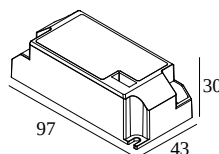

LED POWER SUPPLY 700mA-DC / 36W DIM1

300 90 128

 [Bekijk op website](#)

Image may differ from the actual product

Algemene info	
LOCATIE	binnen
ZAAGMAAT/OPENING (MM)	rond - 54
STOF EN WATERDICHTHEID	IP20
GEWICHT (KG)	0.178
INFO	CURRENT CONTROLLED OUTPUT: 700mA / 36W / 51V-DC $\lambda > 0,9$ Inrush current : 5A - 50 μ s @ 230V-AC Max. 50 units on circuit breaker B 16A
Elektrische info	
KLASSE	II
DIM TYPE	1-10V

Voor gedetailleerde montage gegevens, consulteer de handleiding : [300_90_128_HAND.pdf](#)

WAAR GEBRUIKT

321 107 92	SUPERLOOP HC 70 SBL 927
321 107 93	SUPERLOOP HC 70 SBL 930
321 109 92	SUPERLOOP HC 90 SBL 927
321 109 93	SUPERLOOP HC 90 SBL 930
321 207 93	SUPERLOOP HC 70 SPR 930
321 209 93	SUPERLOOP HC 90 SPR 930
321 407 92	SUPERLOOP VR 70 SBL 927
321 407 93	SUPERLOOP VR 70 SBL 930
321 409 92	SUPERLOOP VR 90 SBL 927
321 409 93	SUPERLOOP VR 90 SBL 930
321 507 92	SUPERLOOP VC 70 SBL 927
321 507 93	SUPERLOOP VC 70 SBL 930
321 509 92	SUPERLOOP VC 90 SBL 927
321 509 93	SUPERLOOP VC 90 SBL 930
20561 9200	SUPERLOOP PLUS HC 70 SBL 927
20561 9300	SUPERLOOP PLUS HC 70 SBL 930
20562 9200	SUPERLOOP PLUS HC 90 SBL 927
20562 9300	SUPERLOOP PLUS HC 90 SBL 930
20570 9200	SUPERLOOP HC SBL OVAL S 927
20570 9300	SUPERLOOP HC SBL OVAL S 930
20572 9200	SUPERLOOP SLIM IN 70 SBL 927