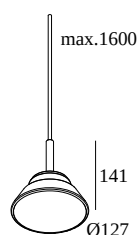

## TOUPE C AC 930 DIM8

28710 9308 W

DISPONIBILE IN  
**NERO** 28710 9308 B  
**BIANCO** 28710 9308 W

 [Visualizza sul sito web](#)

### Informazioni generali

<b>AMBIENTE</b>	indoor
<b>IP</b>	Soffitto Sospeso
<b>PROTEZIONE DELL'INGRESSO</b>	IP20
<b>PESO (KG)</b>	0.3
<b>ORIENTABILITÀ</b>	non regolabile
<b>INFORMAZIONI</b>	INCL.1 x CABLE 3 x 0.75mm <sup>2</sup> 1,6m EXCL. TOUPE SHADE