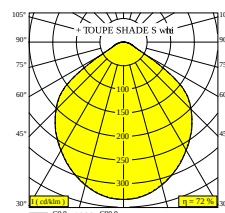

## TOUPE C AC 930 DIM8

28710 9308 W

DISPONIBILE IN  
**NERO** 28710 9308 B  
**BIANCO** 28710 9308 W

 [Visualizza sul sito web](#)