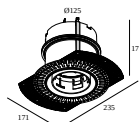

Dimtype: DALI

Uitsparingsmaat (mm): 30

Montage kit

15212 2030 MOUNTING KIT SPY 39/52 TRIMLESS O.F.A.

Uitsparingsmaat (mm): 105

Montage kit spanplafond

15212 0080 MOUNTING KIT SPY 39/52 TRIMLESS CSC

15212 0160 MOUNTING KIT SPY 39/52 TRIMLESS WSC

Montage kit - side air + light

29810 0030 MOUNTING KIT SIDE AIR 103

Uitsparingsmaat (mm): 168

DELTALIGHT

SPY 39 TRIMLESS 93020

24121 9320 BRAT

Montage kit - top air + light

29810 0230 MOUNTING KIT TOP AIR 103

Uitsparingsmaat (mm): 135

Montage kit - side air only

29810 0100 MOUNTING KIT SIDE AIR ONLY 1

Uitsparingsmaat (mm): 168

Montage kit - top air only

29810 0200 MOUNTING KIT TOP AIR ONLY 1

Uitsparingsmaat (mm): 135