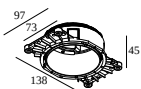

Dimtype: DALI

Uitsparingsmaat (mm): 30

Montage kit

15212 2030 MOUNTING KIT SPY 39/52 TRIMLESS O.F.A.

Uitsparingsmaat (mm): 105

Montage kit spanplafond

15212 0080 MOUNTING KIT SPY 39/52 TRIMLESS CSC

15212 0160 MOUNTING KIT SPY 39/52 TRIMLESS WSC