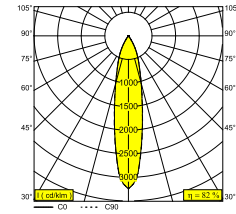

SPY 39 TRIMLESS 93020

24121 9320 BRAT

BESCHIKBAAR IN

ZWART 24121 9320 B

ALU GEBORSTELD 24121 9320 BRA

GEBORSTELD ANTRACIET 24121 9320 BRAT

GEBORSTELD KOPER 24121 9320 BRCU

GEBORSTELD GOUD 24121 9320 BRG

GEBORSTELD OUD BRONS 24121 9320 BROB

FLEMISH BRONZE 24121 9320 FBR

FLEMISH GOLD 24121 9320 FG

GOUD KLEUR 24121 9320 GC

PIANO ZWART 24121 9320 PB

WIT 24121 9320 W

[Bekijk op website](#)

Algemene info

LOCATIE	binnen
INSTALLATIE	Plafond Inbouw
ZAAGMAAT/OPENING (MM)	rond - Ø KIT
INBOUWDIEPTE (MM)	80
STOF EN WATERDICHTHEID	IP20
GEWICHT (KG)	0.3
RICHTBAARHEID	0° tot 45° zwenkbaar, 355° roteerbaar
INFO	REFLECTOR FL-20° EXCL.LED POWER SUPPLY 350-500mA-DC

Elektrische info

KLASSE	III
DIM TYPE	afhankelijk van de te kiezen externe voeding
ENERGIE KLASSE	D
CERTIFICATES	CB, ENEC

Info lichtbron

LIGHTSOURCE NAME	LED
LICHTBRON	LED array 5,8-8,6W / CRI>90 (R9: 52) / 3000K / 787-1089lm
TM-30 WAARDEN	rf: 90 / Rg: 99
SMDC	SDCM1
RISK-GROEP	RG1
LM80	L90B10 > 50000
BEAMANGLE	20°
LED TECHNIEK (LICHTBRON)	1089lm // 8,6W // 127lm/W
LED TECHNIEK (TOESTEL)	888lm // 9,9W // 90lm/W

Benodigdheden

SPY 39 TUBE or VISOR 39
MOUNTING KIT SPY 39/52 TRIMLESS O.F.A.
MOUNTING KIT AIR 103
LED POWER SUPPLY 350 / 500mA-DC DIM (Remote)