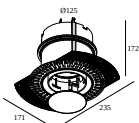

Uitsparingsmaat (mm): 135

Montage kit - side air only

29810 0100 MOUNTING KIT SIDE AIR ONLY 1

Uitsparingsmaat (mm): 168

Montage kit - top air only

29810 0200 MOUNTING KIT TOP AIR ONLY 1

Uitsparingsmaat (mm): 135