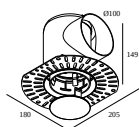

Dimtype: DALI

Uitsparingsmaat (mm): 30

Montage kit

15212 2030 MOUNTING KIT SPY 39/52 TRIMLESS O.F.A.

Uitsparingsmaat (mm): 105

Montage kit spanplafond

15212 0080 MOUNTING KIT SPY 39/52 TRIMLESS CSC

15212 0160 MOUNTING KIT SPY 39/52 TRIMLESS WSC

Montage kit - side air + light

29810 0030 MOUNTING KIT SIDE AIR 103

Uitsparingsmaat (mm): 168

DELTALIGHT

SPY 39 TRIMLESS 93020

24121 9320 BRAT

Montage kit - top air + light

29810 0230 MOUNTING KIT TOP AIR 103

Uitsparingsmaat (mm): 135

Montage kit - side air only

29810 0100 MOUNTING KIT SIDE AIR ONLY 1

Uitsparingsmaat (mm): 168

Montage kit - top air only

29810 0200 MOUNTING KIT TOP AIR ONLY 1

Uitsparingsmaat (mm): 135