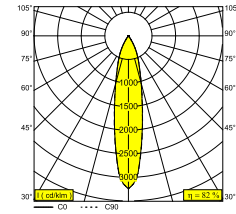

SPY 39 TRIMLESS 93020

24121 9320 BRAT

DISPONIBLE EN

NEGRO 24121 9320 B

ALU CEPILLADO 24121 9320 BRA

ANTRACITA CEPILLADO 24121 9320 BRAT

COBRE CEPILLADO 24121 9320 BRCU

ORO CEPILLADO 24121 9320 BRG

BRONCE VIEJO CEPILLADO 24121 9320 BROB

FLEMISH BRONZE 24121 9320 FBR

FLEMISH GOLD 24121 9320 FG

ORO COLOREADO 24121 9320 GC

NEGRO PIANO 24121 9320 PB

BLANCO 24121 9320 W

[Ver en el sitio web](#)

Información general

UBICACIÓN	interior
INSTALACIÓN	Techo Empotrado
FORMA/TAMAÑO DE CORTE (MM)	redondo - Ø KIT
PROFUNDIDAD EMPOTRADA (MM)	80
PROTECCIÓN DE INGRESO	IP20
PESO (KG)	0.3
CAPACIDAD DE AJUSTE	0° to 45° giratorio, 355° orientable
INFORMACIÓN	REFLECTOR FL-20° EXCL.LED POWER SUPPLY 350-500mA-DC

Información eléctrica

CLASE	III
TIPO DE ATENUACIÓN	dependiendo del tipo de fuente de alimentación externa
CLASIFICACIÓN ENERGÉTICA	D
CERTIFICADOS	CB, ENEC

Información de la fuente de luz

LIGHTSOURCE NAME	LED
FUENTE DE LUZ	LED array 5,8-8,6W / CRI>90 (R9: 52) / 3000K / 787-1089lm
TM-30-15 VALUES	rf: 90 / Rg: 99
SDCM	SDCM1
GRUPO DE RIESGO	RG1
LM80	L90B10 > 50000
BEAMANGLE	20°
INFORMACIÓN TÉCNICA LED (FUENTE DE LUZ)	1089lm // 8,6W // 127lm/W
INFORMACIÓN TÉCNICA LED (LUMINARIA)	888lm // 9,9W // 90lm/W

Requisitos

SPY 39 TUBE or VISOR 39
MOUNTING KIT SPY 39/52 TRIMLESS O.F.A.
MOUNTING KIT AIR 103
LED POWER SUPPLY 350 / 500mA-DC DIM (Remote)