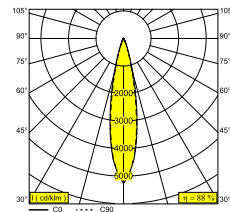

ENTERO RD-S TRIMLESS HE 94020

28486 9420 B

BESCHIKBAAR IN

ZWART 28486 9420 B

VOLLEDIG WIT 28486 9420 FW

GOUD KLEUR 28486 9420 GC

[Bekijk op website](#)

Algemene info

LOCATIE	binnen
INSTALLATIE	Plafond Inbouw
ZAAGMAAT/OPENING (MM)	rond - Ø KIT
INBOUWDIEPTE (MM)	105
STOF EN WATERDICHTHEID	IP20
GEWICHT (KG)	0.25
RICHTBAARHEID	0° tot 30° zwenkbaar, 355° roteerbaar
INFO	LENS FL-20° EXCL.LED POWER SUPPLY 350mA-DC

Elektrische info

KLASSE	III
DIM TYPE	afhankelijk van de te kiezen externe voeding
ENERGIE KLASSE	D
CERTIFICATEN	CB, ENEC, EPD

Info lichtbron

LIGHTSOURCE NAME	LED
LICHTBRON	LED array 6W / CRI>90 (R9: 60) / 4000K / 975lm
TM-30-15 WAARDEN	rf: 96 / Rg: 99
SDCM	SDCM2
RISK-GROEP	RG1
LM80	L90B10 > 50000
BEAMANGLE	20°
LED TECHNIEK (LICHTBRON)	975lm // 6W // 163lm/W
LED TECHNIEK (TOESTEL)	853lm // 6,9W // 124lm/W

Opmerkingen

High Efficacy : > 100lm/W

Benodigdheden

MOUNTING KIT ENTERO ROUND S
MOUNTING KIT AIR 105
LED POWER SUPPLY 350mA-DC DIM

Voor gedetailleerde montage gegevens, consulteer de handleiding : [28486_XXX0_HAND.pdf](#)