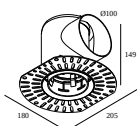

Uitsparingsmaat (mm): 55

Montage kit

28400 0010 MOUNTING KIT ENTERO RD-S O.F.A.

Uitsparingsmaat (mm): 105

28500 0220 MOUNTING KIT DEEP ENTERO RD-S TRIMLESS

Uitsparingsmaat (mm): 133

DELTALIGHT

ENTERO RD-S TRIMLESS HE 94020

28486 9420 B

Montage kit spanplafond

28400 0070 MOUNTING KIT ENTERO RD-S CSC

28400 0130 MOUNTING KIT ENTERO RD-S WSC

Montage kit - side air + light

29810 0110 MOUNTING KIT SIDE AIR 105

Uitsparingsmaat (mm): 168

Montage kit - top air + light

29810 0130 MOUNTING KIT TOP AIR 105

Uitsparingsmaat (mm): 135

Montage kit - side air only

29810 0100 MOUNTING KIT SIDE AIR ONLY 1

Uitsparingsmaat (mm): 168

Montage kit - top air only