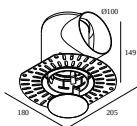

28486 9420 B

Montage kit spanplafond

28400 0070 MOUNTING KIT ENTERO RD-S CSC

28400 0130 MOUNTING KIT ENTERO RD-S WSC

Montage kit - side air + light

29810 0110 MOUNTING KIT SIDE AIR 105

Uitsparingsmaat (mm): 168

Montage kit - top air + light

29810 0130 MOUNTING KIT TOP AIR 105

Uitsparingsmaat (mm): 135

Montage kit - side air only

29810 0100 MOUNTING KIT SIDE AIR ONLY 1

Uitsparingsmaat (mm): 168

Montage kit - top air only

29810 0200 MOUNTING KIT TOP AIR ONLY 1

Uitsparingsmaat (mm): 135

DELTALIGHT

ENTERO RD-S TRIMLESS HE 94020

28486 9420 B

Montage kit - no air

29810 0120 MOUNTING KIT NO AIR 105

Uitsparingsmaat (mm): 168