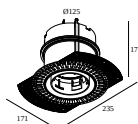

Uitsparingsmaat (mm): 55

Montage kit

28400 0010 MOUNTING KIT ENTERO RD-S O.F.A.

Uitsparingsmaat (mm): 105

28500 0220 MOUNTING KIT DEEP ENTERO RD-S TRIMLESS

Uitsparingsmaat (mm): 133

DELTALIGHT

ENTERO RD-S TRIMLESS HE 94020

28486 9420 B

Montage kit spanplafond

28400 0070 MOUNTING KIT ENTERO RD-S CSC

28400 0130 MOUNTING KIT ENTERO RD-S WSC

Montage kit - side air + light

29810 0110 MOUNTING KIT SIDE AIR 105

Uitsparingsmaat (mm): 168

Montage kit - top air + light

29810 0130 MOUNTING KIT TOP AIR 105

Uitsparingsmaat (mm): 135

Montage kit - side air only

29810 0100 MOUNTING KIT SIDE AIR ONLY 1

Uitsparingsmaat (mm): 168

Montage kit - top air only