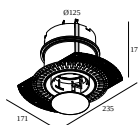

Uitsparingsmaat (mm): 55

Montage kit

28400 0010 MOUNTING KIT ENTERO RD-S O.F.A.

Uitsparingsmaat (mm): 105

28500 0220 MOUNTING KIT DEEP ENTERO RD-S TRIMLESS

Uitsparingsmaat (mm): 133

DELTALIGHT

ENTERO RD-S TRIMLESS HE 94020

28486 9420 B

Montage kit spanplafond

28400 0070 MOUNTING KIT ENTERO RD-S CSC

28400 0130 MOUNTING KIT ENTERO RD-S WSC

Montage kit - side air + light

29810 0110 MOUNTING KIT SIDE AIR 105

Uitsparingsmaat (mm): 168

Montage kit - top air + light

29810 0130 MOUNTING KIT TOP AIR 105

Uitsparingsmaat (mm): 135

Montage kit - side air only

29810 0100 MOUNTING KIT SIDE AIR ONLY 1

Uitsparingsmaat (mm): 168

Montage kit - top air only

29810 0200 MOUNTING KIT TOP AIR ONLY 1

Uitsparingsmaat (mm): 135

DELTALIGHT

ENTERO RD-S TRIMLESS HE 94020

28486 9420 B

Montage kit - no air

29810 0120 MOUNTING KIT NO AIR 105

Uitsparingsmaat (mm): 168