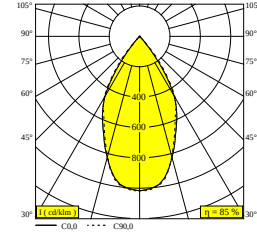

## D-LINER 19 INF LOC2 1114 94058 RD

32027 9420 B

ВАРИАНТЫ ЦВЕТА КОРПУСА  
**ЧЕРНЫЙ** 32027 9420 B

[Веб-страница продукта](#)