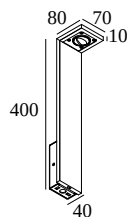

ELBO SYMMETRIC P 40 930

223 24 93 A

ВАРИАНТЫ ЦВЕТА КОРПУСА

АЛЮМ. СЕРЫЙ 223 24 93 A

ЧЕРНЫЙ 223 24 93 B

[Веб-страница продукта](#)

Общая информация	
ПРЕДНАЗНАЧЕН ДЛЯ УСТАНОВКИ	наружное
МОНТАЖ	ПОЛ НАКЛАДНОЙ
ЗАЩИТА ОТ ПЫЛИ И ВЛАГИ	IP55
ВЕС (КГ)	1.1
РЕГУЛИРУЕМОСТЬ	не регулируется
ИНФОРМАЦИЯ	INCL.GLASS OPAL INCL.LED POWER SUPPLY 350mA-DC
Электрические характеристики	
НОМИНАЛЬНОЕ НАПРЯЖЕНИЕ	100-240V / 50-60Hz
ЭЛЕКТРИЧЕСКАЯ КЛАССИФИКАЦИЯ	II
ВСТРОЕННЫЙ БЛОК ПИТАНИЯ	YES
КЛАСС ПОТРЕБЛЕНИЯ ЭНЕРГИИ	F
СЕРТИФИКАТЫ	CB, EAC, ENEC, RCM
Характеристики источника света	
LIGHTSOURCE NAME	LED
ТИП ИСТОЧНИКА СВЕТА	LED array 4,1W / CRI>90 / 3000K / 380lm
SDCM	SDCM2
ГРУППА РИСКА	RG2 (threshold 0,6m)
ХАРАКТЕРИСТИКИ ИСТОЧНИКА	380lm // 4,1W // 95lm/W
ХАРАКТЕРИСТИКИ СВЕТИЛЬНИКА	269lm // 4,7W // 57lm/W
Опции	
PIN II	
CBOX	
IP68 CONNECTION KIT	
IP68 CONNECTOR 3P	

Полная инструкция по монтажу по ссылке : [223_24_83_HAND.pdf](#)

DELTALIGHT

ELBO SYMMETRIC P 40 930

223 24 93 A

ВЫБЕРИТЕ КОМПЛЕКТУЮЩИЕ КОМПОНЕНТЫ

Водонепроницаемые соединительные детали

216 12 00 CBOX

Размер монтажного отверстия (mm): 142 x 142