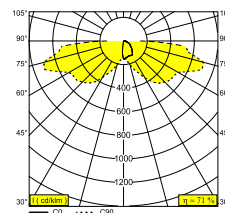

ELBO SYMMETRIC P 40 930

223 24 93 A

ВАРИАНТЫ ЦВЕТА КОРПУСА

АЛЮМ. СЕРЫЙ 223 24 93 A

ЧЕРНЫЙ 223 24 93 B

[Веб-страница продукта](#)

Общая информация	
ПРЕДНАЗНАЧЕН ДЛЯ УСТАНОВКИ	наружное
МОНТАЖ	ПОЛ НАКЛАДНОЙ
ЗАЩИТА ОТ ПЫЛИ И ВЛАГИ	IP55
ВЕС (КГ)	1.1
РЕГУЛИРУЕМОСТЬ	не регулируется
ИНФОРМАЦИЯ	INCL.GLASS OPAL INCL.LED POWER SUPPLY 350mA-DC
Электрические характеристики	
НОМИНАЛЬНОЕ НАПРЯЖЕНИЕ	100-240V / 50-60Hz
ЭЛЕКТРИЧЕСКАЯ КЛАССИФИКАЦИЯ	II
ВСТРОЕННЫЙ БЛОК ПИТАНИЯ	YES
КЛАСС ПОТРЕБЛЕНИЯ ЭНЕРГИИ	F
СЕРТИФИКАТЫ	CB, EAC, ENEC, RCM
Характеристики источника света	
LIGHTSOURCE NAME	LED
ТИП ИСТОЧНИКА СВЕТА	LED array 4,1W / CRI>90 / 3000K / 380lm
SDCM	SDCM2
ГРУППА РИСКА	RG2 (threshold 0,6m)
ХАРАКТЕРИСТИКИ ИСТОЧНИКА	380lm // 4,1W // 95lm/W
ХАРАКТЕРИСТИКИ СВЕТИЛЬНИКА	269lm // 4,7W // 57lm/W
Опции	
PIN II	
CBOX	
IP68 CONNECTION KIT	
IP68 CONNECTOR 3P	

Полная инструкция по монтажу по ссылке : [223_24_83_HAND.pdf](#)

DELTALIGHT

ELBO SYMMETRIC P 40 930

223 24 93 A

ВЫБЕРИТЕ КОМПЛЕКТУЮЩИЕ КОМПОНЕНТЫ

Водонепроницаемые соединительные детали

216 12 00 CBOX

Размер монтажного отверстия (mm): 142 x 142