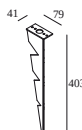

Анкерные крепления для столбиков