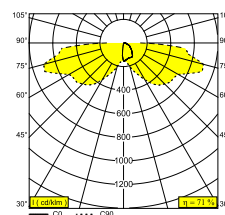

ELBO SYMMETRIC P 40 930

223 24 93 A

BESCHIKBAAR IN
ALU GRIJS 223 24 93 A
ZWART 223 24 93 B

 [Bekijk op website](#)

Algemene info

LOCATIE	buiten
INSTALLATIE	Vloer Opbouw
STOF EN WATERDICHTHEID	IP55
GEWICHT (KG)	1,1
RICHTBAARHEID	niet richtbaar
INFO	INCL.GLASS OPAL INCL.LED POWER SUPPLY 350mA-DC

Elektrische info

ELEKTRISCH	100-240V / 50-60Hz
KLASSE	II
VOEDING INBEGREPEN	YES
ENERGIE KLASSE	F
CERTIFICATES	CB, EAC, ENEC, RCM

Info lichtbron

LIGHTSOURCE NAME	LED
LICHTBRON	LED array 4,1W / CRI>90 / 3000K / 380lm
SMDC	SDCM2
RISK-GROEP	RG2 (threshold 0,6m)
LED TECHNIEK (LICHTBRON)	380lm // 4,1W // 95lm/W
LED TECHNIEK (TOESTEL)	269lm // 4,7W // 57lm/W