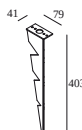

Opties

PIN II
 CBOX
 IP68 CONNECTION KIT
 IP68 CONNECTOR 3P

Voor gedetailleerde montage gegevens, consulteer de handleiding : [223 24 83 HAND.pdf](#)

DELTALIGHT

ELBO SYMMETRIC P 40 930

223 24 93 A

VERVOLLEDIG UW SPECIFICATIE

Waterdichte doorverbindingen

216 12 00 CBOX

Uitsparingsmaat (mm): 142 x 142

216 12 01 IP68 CONNECTION KIT

216 12 02 IP68 CONNECTOR 3P

Montagemateriaal voor buitenpaaltjes

229 01 11 PIN 11

Notes: