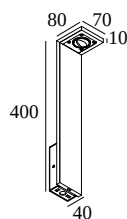

ELBO SYMMETRIC P 40 930

223 24 93 A

BESCHIKBAAR IN
ALU GRIJS 223 24 93 A
ZWART 223 24 93 B

 [Bekijk op website](#)

Algemene info

LOCATIE	buiten
INSTALLATIE	Vloer Opbouw
STOF EN WATERDICHTHEID	IP55
GEWICHT (KG)	1,1
RICHTBAARHEID	niet richtbaar
INFO	INCL.GLASS OPAL INCL.LED POWER SUPPLY 350mA-DC

Elektrische info

ELEKTRISCH	100-240V / 50-60Hz
KLASSE	II
VOEDING INBEGREPEN	YES
ENERGIE KLASSE	F
CERTIFICATES	CB, EAC, ENEC, RCM

Info lichtbron

LIGHTSOURCE NAME	LED
LICHTBRON	LED array 4,1W / CRI>90 / 3000K / 380lm
SMDC	SDCM2
RISK-GROEP	RG2 (threshold 0,6m)
LED TECHNIEK (LICHTBRON)	380lm // 4,1W // 95lm/W
LED TECHNIEK (TOESTEL)	269lm // 4,7W // 57lm/W

Opties

PIN II
 CBOX
 IP68 CONNECTION KIT
 IP68 CONNECTOR 3P

Voor gedetailleerde montage gegevens, consulteer de handleiding : [223 24 83 HAND.pdf](#)

DELTALIGHT

ELBO SYMMETRIC P 40 930

223 24 93 A

VERVOLLEDIG UW SPECIFICATIE

Waterdichte doorverbindingen

216 12 00 CBOX

Uitsparingsmaat (mm): 142 x 142

216 12 01 IP68 CONNECTION KIT

216 12 02 IP68 CONNECTOR 3P

Montagemateriaal voor buitenpaaltjes

229 01 11 PIN 11

Notes: