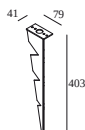

223 24 93 A

TERMINEZ VOTRE SPÉCIFICATION

les connexions étanches

216 12 00 CBOX

Dimension de découpe (mm): 142 x 142

216 12 01 IP68 CONNECTION KIT

216 12 02 IP68 CONNECTOR 3P

les accessoires de montage pour les bornes