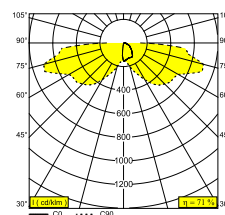

ELBO SYMMETRIC P 40 930

223 24 93 A

DISPONIBLE EN
ALU GRIS 223 24 93 A
NOIR 223 24 93 B

 [Voir sur le site Web](#)

Informations générales

EMPLACEMENT	exterieur
INSTALLATION	Sol Applique
INDICE DE PROTECTION	IP55
POIDS (KG)	1.1
ORIENTATION	non réglable
INFORMATIONS	INCL.GLASS OPAL INCL.LED POWER SUPPLY 350mA-DC

Informations électriques

ÉLECTRIQUE	100-240V / 50-60Hz
CLASSE	II
ALIMENTATION	YES
CLASSE D'ÉNERGIE	F
CERTIFICATS	CB, EAC, ENEC, RCM

Info Source lumineuse

LIGHTSOURCE NAME	LED
SOURCE DE LUMIÈRE	LED array 4,1W / CRI>90 / 3000K / 380lm
SDCM	SDCM2
GROUPE DE RISQUE	RG2 (threshold 0,6m)
TECHNIQUES LED (SOURCE LUMINEUSE)	380lm // 4,1W // 95lm/W
TECHNIQUES LED (LUMINAIRE)	269lm // 4,7W // 57lm/W