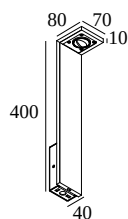

ELBO SYMMETRIC P 40 930

223 24 93 A

DISPONIBLE EN
ALU GRIS 223 24 93 A
NOIR 223 24 93 B

 [Voir sur le site Web](#)

Informations générales

EMPLACEMENT	exterieur
INSTALLATION	Sol Applique
INDICE DE PROTECTION	IP55
POIDS (KG)	1.1
ORIENTATION	non réglable
INFORMATIONS	INCL.GLASS OPAL INCL.LED POWER SUPPLY 350mA-DC

Informations électriques

ÉLECTRIQUE	100-240V / 50-60Hz
CLASSE	II
ALIMENTATION	YES
CLASSE D'ÉNERGIE	F
CERTIFICATS	CB, EAC, ENEC, RCM

Info Source lumineuse

LIGHTSOURCE NAME	LED
SOURCE DE LUMIÈRE	LED array 4,1W / CRI>90 / 3000K / 380lm
SDCM	SDCM2
GROUPE DE RISQUE	RG2 (threshold 0,6m)
TECHNIQUES LED (SOURCE LUMINEUSE)	380lm // 4,1W // 95lm/W
TECHNIQUES LED (LUMINAIRE)	269lm // 4,7W // 57lm/W

223 24 93 A

TERMINEZ VOTRE SPÉCIFICATION

les connexions étanches

216 12 00 CBOX

Dimension de découpe (mm): 142 x 142

216 12 01 IP68 CONNECTION KIT

216 12 02 IP68 CONNECTOR 3P

les accessoires de montage pour les bornes