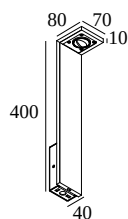

ELBO SYMMETRIC P 40 930

223 24 93 A

BESCHIKBAAR IN
ALU GRIJS 223 24 93 A
ZWART 223 24 93 B

 [Bekijk op website](#)

Algemene info

LOCATIE	buiten
INSTALLATIE	Vloer Opbouw
STOF EN WATERDICHTHEID	IP55
GEWICHT (KG)	1,1
RICHTBAARHEID	niet richtbaar
INFO	INCL.GLASS OPAL INCL.LED POWER SUPPLY 350mA-DC

Elektrische info

INGANGSSPANNING	100-240V / 50-60Hz
KLASSE	II
VOEDING	YES
ENERGIE KLASSE	F
CERTIFICATEN	CB, EAC, ENEC, RCM

Info lichtbron

LIGHTSOURCE NAME	LED
LICHTBRON	LED array 4,1W / CRI>90 / 3000K / 380lm
SDCM	SDCM2
RISK-GROEP	RG2 (threshold 0,6m)
LED TECHNIEK (LICHTBRON)	380lm // 4,1W // 95lm/W
LED TECHNIEK (TOESTEL)	269lm // 4,7W // 57lm/W

Opties

PIN II
 CBOX
 IP68 CONNECTION KIT
 IP68 CONNECTOR 3P

Voor gedetailleerde montage gegevens, consulteer de handleiding : [223 24 83 HAND.pdf](#)

DELTALIGHT

ELBO SYMMETRIC P 40 930

223 24 93 A

VERVOLLEDIG UW SPECIFICATIE

Waterdichte doorverbindingen

216 12 00 CBOX

Uitsparingsmaat (mm): 142 x 142

216 12 01 IP68 CONNECTION KIT

216 12 02 IP68 CONNECTOR 3P

Montagemateriaal voor buitenpaaltjes

229 01 11 PIN 11

Notes: