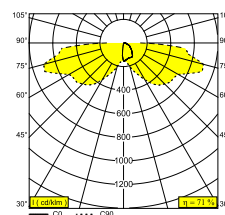

ELBO SYMMETRIC P 40 930

223 24 93 A

BESCHIKBAAR IN
ALU GRIJS 223 24 93 A
ZWART 223 24 93 B

 [Bekijk op website](#)

Algemene info

LOCATIE	buiten
INSTALLATIE	Vloer Opbouw
STOF EN WATERDICHTHEID	IP55
GEWICHT (KG)	1,1
RICHTBAARHEID	niet richtbaar
INFO	INCL.GLASS OPAL INCL.LED POWER SUPPLY 350mA-DC

Elektrische info

INGANGSSPANNING	100-240V / 50-60Hz
KLASSE	II
VOEDING	YES
ENERGIE KLASSE	F
CERTIFICATEN	CB, EAC, ENEC, RCM

Info lichtbron

LIGHTSOURCE NAME	LED
LICHTBRON	LED array 4,1W / CRI>90 / 3000K / 380lm
SDCM	SDCM2
RISK-GROEP	RG2 (threshold 0,6m)
LED TECHNIEK (LICHTBRON)	380lm // 4,1W // 95lm/W
LED TECHNIEK (TOESTEL)	269lm // 4,7W // 57lm/W