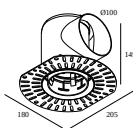

1

Тип диммирования: диммированный по отсечке фазы

Размер монтажного отверстия (mm): 48

21032 0305 LED POWER CONVERTER 48V-DC to 500 mA-DC / 22W DIM5

2

Тип диммирования: диммированный по протоколу DALI

Размер монтажного отверстия (mm): 30

Монтажные комплекты

15212 0070 MOUNTING KIT R82 TRIMLESS CSC

15212 0150 MOUNTING KIT R82 TRIMLESS WSC

15212 2000 MOUNTING KIT R82 TRIMLESS O.F.A.

Размер монтажного отверстия (mm): 105

Mounting kits side air + light