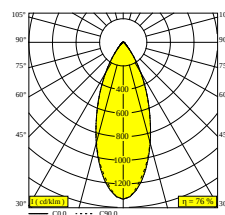

DEEP RINGO TRIMLESS SOFT 93045

19436 9030 BRBB

ВАРИАНТЫ ЦВЕТА КОРПУСА

ЧЕРНЫЙ 19436 9030 B

МАТОВЫЙ АЛЮМ. 19436 9030 BRA

МАТОВЫЙ АНТРАЦИТ 19436 9030 BRAT

БРАШИРОВАННАЯ КОРИЧНЕВАЯ БРОНЗА 19436 9030 BRBB

МАТОВАЯ МЕДЬ 19436 9030 BRCU

МАТОВОЕ ЗОЛОТО 19436 9030 BRG

МАТОВАЯ СТАРАЯ БРОНЗА 19436 9030 BROB

КРЕМОВЫЙ 19436 9030 CR

ФЛАМАНДСКАЯ БРОНЗА 19436 9030 FBR

ФЛАМАНДСКОЕ ЗОЛОТО 19436 9030 FG

ЗОЛОТО ЦВЕТНОЕ 19436 9030 GC

ПИАНИНО ЧЕРНЫЙ 19436 9030 PB

БЕЛЫЙ 19436 9030 W

[Веб страница продукта](#)

Общая информация

ПРЕДНАЗНАЧЕН ДЛЯ УСТАНОВКИ	внутреннее
МОНТАЖ	ПОТОЛОК ВСТРОЕННЫЙ
РАЗМЕР/ФОРМА МОНТАЖНОГО ОТВЕРСТИЯ(ММ)	круглый - Ø KIT
ГЛУБИНА ВСТРАИВАНИЯ	95
ЗАЩИТА ОТ ПЫЛИ И ВЛАГИ	IP20
ВЕС (КГ)	0.2
РЕГУЛИРУЕМОСТЬ	не регулируется
ИНФОРМАЦИЯ	REFLECTOR WFL-45° EXCL.DIMMABLE LED POWER SUPPLY 500mA-DC

Электрические характеристики

ЭЛЕКТРИЧЕСКАЯ КЛАССИФИКАЦИЯ	III
УПРАВЛЕНИЕ	Согласно внешнего блока питания
КЛАСС ПОТРЕБЛЕНИЯ ЭНЕРГИИ	F
СЕРТИФИКАТЫ	CB, ENEC, EPD, LCA

Характеристики источника света

LIGHTSOURCE NAME	LED
ТИП ИСТОЧНИКА СВЕТА	LED array 10,2W / CRI>90 (R9: 50) / 3000K-1800K / 1038lm
SDCM	SDCM2
ГРУППА РИСКА	RG1
LM80	L90B10 > 50000
BEAMANGLE	45°
ХАРАКТЕРИСТИКИ ИСТОЧНИКА	1038lm // 10,2W // 109lm/W
ХАРАКТЕРИСТИКИ СВЕТИЛЬНИКА	792lm // 11,7W // 68lm/W

Обязательные комплектующие

LED POWER SUPPLY 500mA-DC DIM (Remote)
MOUNTING KIT R82 TRIMLESS O.F.A.
MOUNTING KIT AIR 101