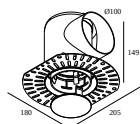

DELTALIGHT

DEEP RINGO TRIMLESS SOFT 93045

19436 9030 BRBB

Mounting kits side air only

29810 0100 MOUNTING KIT SIDE AIR ONLY 1

Размер монтажного отверстия (mm): 168