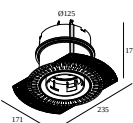

Mounting kits top air + light

29810 0210 MOUNTING KIT TOP AIR 101

☐

Размер монтажного отверстия (mm): 135