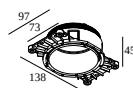

15212 2000 MOUNTING KIT R82 TRIMLESS O.F.A.

☐

Размер монтажного отверстия (mm): 105