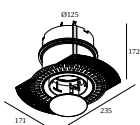

19436 9030 BRBB

Mounting kits side air only

29810 0100 MOUNTING KIT SIDE AIR ONLY 1

Размер монтажного отверстия (mm): 168

Mounting kits top air only

29810 0200 MOUNTING KIT TOP AIR ONLY 1

Размер монтажного отверстия (mm): 135