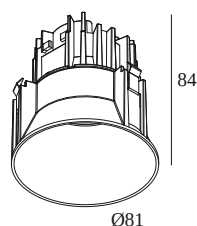

БЕЛЫЙ 19436 9030 W

[Веб страница продукта](#)

Общая информация

ПРЕДНАЗНАЧЕН ДЛЯ УСТАНОВКИ	внутреннее
МОНТАЖ	ПОТОЛОК ВСТРОЕННЫЙ
РАЗМЕР/ФОРМА МОНТАЖНОГО ОТВЕРСТИЯ(ММ)	круглый - Ø KIT
ГЛУБИНА ВСТРАИВАНИЯ	95
ЗАЩИТА ОТ ПЫЛИ И ВЛАГИ	IP20
ВЕС (КГ)	0.2
РЕГУЛИРУЕМОСТЬ	не регулируется
ИНФОРМАЦИЯ	REFLECTOR WFL-45° EXCL.DIMMABLE LED POWER SUPPLY 500mA-DC