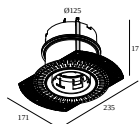

15212 2000 MOUNTING KIT R82 TRIMLESS O.F.A.

Ausschnittmaß (mm): 105

Mounting Kit Spanndecken

15212 0070 MOUNTING KIT R82 TRIMLESS CSC

15212 0150 MOUNTING KIT R82 TRIMLESS WSC

Montagesätze -air + light

29810 0010 MOUNTING KIT SIDE AIR 101

Ausschnittmaß (mm): 168

DELTALIGHT

DEEP RINGO TRIMLESS SOFT 93045

19436 9030 BRBB

Montagesätze - top air + light

29810 0210 MOUNTING KIT TOP AIR 101

Ausschnittmaß (mm): 135

Montagesätze - side air only

29810 0100 MOUNTING KIT SIDE AIR ONLY 1

Ausschnittmaß (mm): 168

Montagesätze - top air only

29810 0200 MOUNTING KIT TOP AIR ONLY 1

Ausschnittmaß (mm): 135

Montagesätze - no air

29810 0050 MOUNTING KIT NO AIR 101

Ausschnittmaß (mm): 168

Notes: