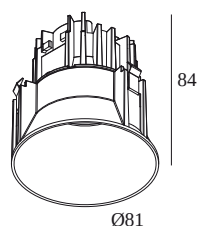

 [Auf der Website anzeigen](#)

Allgemeine Information	
ANWENDUNGSBEREICH	innenbereich
INSTALLATION	Decke Einbau
FORM / GRÖSSE DES AUSSCHNITTS (MM)	rund - Ø KIT
EINBAUTIEFE (MM)	95
SCHUTZ GEGEN EINDRINGEN	IP20
GEWICHT (KG)	0.2
VERSTELLBARKEIT	nicht verstellbar
INFORMATION	REFLECTOR WFL-45° EXCL.DIMMABLE LED POWER SUPPLY 500mA-DC

Ausschnittmaß (mm): 45

300 48 500 MDL LED POWER CONVERTER 48V-DC to 500 mA-DC / 22W MDL

2

Dimmtyp: nicht dimmbar

Ausschnittmaß (mm): 30

300 48 500 WDL LED POWER CONVERTER 48V-DC to 500 mA-DC / 22W WDL

2

Dimmtyp: WDL = Drahtlos dimmbar

Ausschnittmaß (mm): 168

Notes: