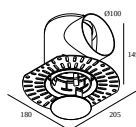

15212 2000 MOUNTING KIT R82 TRIMLESS O.F.A.

Ausschnittmaß (mm): 105

Mounting Kit Spanndecken

15212 0070 MOUNTING KIT R82 TRIMLESS CSC

15212 0150 MOUNTING KIT R82 TRIMLESS WSC

Montagesätze -air + light

29810 0010 MOUNTING KIT SIDE AIR 101

Ausschnittmaß (mm): 168

DELTALIGHT

DEEP RINGO TRIMLESS SOFT 93045

19436 9030 BRBB

Montagesätze - top air + light

29810 0210 MOUNTING KIT TOP AIR 101

Ausschnittmaß (mm): 135

Montagesätze - side air only

29810 0100 MOUNTING KIT SIDE AIR ONLY 1

Ausschnittmaß (mm): 168

Montagesätze - top air only

29810 0200 MOUNTING KIT TOP AIR ONLY 1

Ausschnittmaß (mm): 135

Montagesätze - no air

29810 0050 MOUNTING KIT NO AIR 101

Ausschnittmaß (mm): 168

Notes: