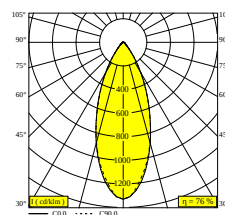

 [Auf der Website anzeigen](#)

Allgemeine Information	
ANWENDUNGSBEREICH	innenbereich
INSTALLATION	Decke Einbau
FORM / GRÖSSE DES AUSSCHNITTS (MM)	rund - Ø KIT
EINBAUTIEFE (MM)	95
SCHUTZ GEGEN EINDRINGEN	IP20
GEWICHT (KG)	0.2
VERSTELLBARKEIT	nicht verstellbar
INFORMATION	REFLECTOR WFL-45° EXCL.DIMMABLE LED POWER SUPPLY 500mA-DC