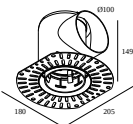

15212 2000 MOUNTING KIT R82 TRIMLESS O.F.A.

Ausschnittmaß (mm): 105

Mounting Kit Spanndecken

15212 0070 MOUNTING KIT R82 TRIMLESS CSC

15212 0150 MOUNTING KIT R82 TRIMLESS WSC

Montagesätze -air + light

29810 0010 MOUNTING KIT SIDE AIR 101

Ausschnittmaß (mm): 168

DELTALIGHT

DEEP RINGO TRIMLESS SOFT 93045

19436 9030 BRBB

Montagesätze - top air + light

29810 0210 MOUNTING KIT TOP AIR 101

Ausschnittmaß (mm): 135

Montagesätze - side air only

29810 0100 MOUNTING KIT SIDE AIR ONLY 1

Ausschnittmaß (mm): 168

Montagesätze - top air only

29810 0200 MOUNTING KIT TOP AIR ONLY 1

Ausschnittmaß (mm): 135

Montagesätze - no air

29810 0050 MOUNTING KIT NO AIR 101

Ausschnittmaß (mm): 168

Notes: