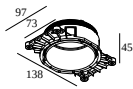

1

Dimmtyp: Phasenabschnitt

Ausschnittmaß (mm): 48

21032 0305 LED POWER CONVERTER 48V-DC to 500 mA-DC / 22W DIM5

2

Dimmtyp: DALI

Ausschnittmaß (mm): 30

Mounting Kit