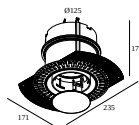

15212 2000 MOUNTING KIT R82 TRIMLESS O.F.A.

Ausschnittmaß (mm): 105

Mounting Kit Spanndecken

15212 0070 MOUNTING KIT R82 TRIMLESS CSC

15212 0150 MOUNTING KIT R82 TRIMLESS WSC

Montagesätze -air + light

29810 0010 MOUNTING KIT SIDE AIR 101

Ausschnittmaß (mm): 168

DELTALIGHT

DEEP RINGO TRIMLESS SOFT 93045

19436 9030 BRBB

Montagesätze - top air + light

29810 0210 MOUNTING KIT TOP AIR 101

Ausschnittmaß (mm): 135

Montagesätze - side air only

29810 0100 MOUNTING KIT SIDE AIR ONLY 1

Ausschnittmaß (mm): 168

Montagesätze - top air only

29810 0200 MOUNTING KIT TOP AIR ONLY 1

Ausschnittmaß (mm): 135

Montagesätze - no air

29810 0050 MOUNTING KIT NO AIR 101

Ausschnittmaß (mm): 168

Notes: