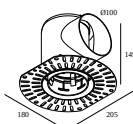

Type de gradation: fin de phase

Dimension de découpe (mm): 48

21032 0305 LED POWER CONVERTER 48V-DC to 500 mA-DC / 22W DIM5

2

Type de gradation: DALI

Dimension de découpe (mm): 30

kit de montage

15212 2000 MOUNTING KIT R82 TRIMLESS O.F.A.

Dimension de découpe (mm): 105

kit de montage plafond tendu

15212 0070 MOUNTING KIT R82 TRIMLESS CSC

15212 0150 MOUNTING KIT R82 TRIMLESS WSC

kit de montage - side air + light

29810 0010 MOUNTING KIT SIDE AIR 101

Dimension de découpe (mm): 168

29810 0100 MOUNTING KIT SIDE AIR ONLY 1

Dimension de découpe (mm): 168

DELTALIGHT

DEEP RINGO TRIMLESS SOFT 93045

19436 9030 BRBB

kit de montage - top air + light

29810 0210 MOUNTING KIT TOP AIR 101

Dimension de découpe (mm): 135

kit de montage - top air only

29810 0200 MOUNTING KIT TOP AIR ONLY 1

Dimension de découpe (mm): 135

kit de montage - no air

29810 0050 MOUNTING KIT NO AIR 101

Dimension de découpe (mm): 168