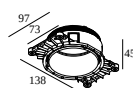

Type de gradation: fin de phase

Dimension de découpe (mm): 48

21032 0305 LED POWER CONVERTER 48V-DC to 500 mA-DC / 22W DIM5

2

Type de gradation: DALI

Dimension de découpe (mm): 30

kit de montage

15212 2000 MOUNTING KIT R82 TRIMLESS O.F.A.