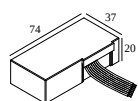

Courant min. | Courant max.

300 48 500 ED1 LED POWER CONVERTER 48V-DC to 500 mA-DC / 22W DIM1

2

Type de gradation: 1 à 10 V

Dimension de découpe (mm): 30

300 48 500 ED5 LED POWER CONVERTER 48V-DC to 500 mA-DC / 22W DIM5

2

Type de gradation: DALI

Dimension de découpe (mm): 45

300 48 500 MDL LED POWER CONVERTER 48V-DC to 500 mA-DC / 22W MDL

2

Type de gradation: non dimmable

Dimension de découpe (mm): 30

300 48 500 WDL LED POWER CONVERTER 48V-DC to 500 mA-DC / 22W WDL