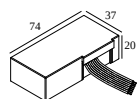

2

Type de gradation: DALI

Dimension de découpe (mm): 45

300 48 500 MDL LED POWER CONVERTER 48V-DC to 500 mA-DC / 22W MDL

2

Type de gradation: non dimmable

Dimension de découpe (mm): 30

300 48 500 WDL LED POWER CONVERTER 48V-DC to 500 mA-DC / 22W WDL

2

Type de gradation: WDL = dimmable sans fil

Dimension de découpe (mm): 45

300 90 61 LED POWER SUPPLY MULTI-POWER DIM6

2

Type de gradation: fin de phase ou bouton poussoir

Dimension de découpe (mm): 56

300 90 63 LED POWER SUPPLY MULTI-POWER DIM9