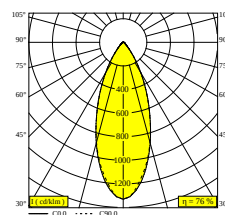

Voir sur le site Web

Informations générales

EMPLACEMENT	interieur
INSTALLATION	Plafond Encastré
FORME / TAILLE DE DÉCOUPE (MM)	circulaire - Ø KIT
PROFONDEUR D'ENCASTREMENT (MM)	95
INDICE DE PROTECTION	IP20
POIDS (KG)	0.2
ORIENTATION	non réglable
INFORMATIONS	REFLECTOR WFL-45° EXCL.DIMMABLE LED POWER SUPPLY 500mA-DC