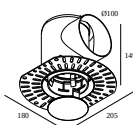

Type de gradation: fin de phase

Dimension de découpe (mm): 48

21032 0305 LED POWER CONVERTER 48V-DC to 500 mA-DC / 22W DIM5

2

Type de gradation: DALI

Dimension de découpe (mm): 30

kit de montage

15212 2000 MOUNTING KIT R82 TRIMLESS O.F.A.

Dimension de découpe (mm): 105

kit de montage plafond tendu

15212 0070 MOUNTING KIT R82 TRIMLESS CSC

15212 0150 MOUNTING KIT R82 TRIMLESS WSC

kit de montage - side air + light

29810 0010 MOUNTING KIT SIDE AIR 101

Dimension de découpe (mm): 168

29810 0100 MOUNTING KIT SIDE AIR ONLY 1

Dimension de découpe (mm): 168

DELTALIGHT

DEEP RINGO TRIMLESS SOFT 93045

19436 9030 BRBB

kit de montage - top air + light

29810 0210 MOUNTING KIT TOP AIR 101

Dimension de découpe (mm): 135

kit de montage - top air only

29810 0200 MOUNTING KIT TOP AIR ONLY 1

Dimension de découpe (mm): 135

kit de montage - no air

29810 0050 MOUNTING KIT NO AIR 101

Dimension de découpe (mm): 168