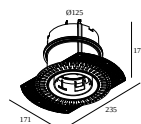

Dimension de découpe (mm): 105

kit de montage plafond tendu

15212 0070 MOUNTING KIT R82 TRIMLESS CSC

15212 0150 MOUNTING KIT R82 TRIMLESS WSC

kit de montage - side air + light

29810 0010 MOUNTING KIT SIDE AIR 101

Dimension de découpe (mm): 168

29810 0100 MOUNTING KIT SIDE AIR ONLY 1

Dimension de découpe (mm): 168

DELTALIGHT

DEEP RINGO TRIMLESS SOFT 93045

19436 9030 BRBB

kit de montage - top air + light

29810 0210 MOUNTING KIT TOP AIR 101

Dimension de découpe (mm): 135

kit de montage - top air only

29810 0200 MOUNTING KIT TOP AIR ONLY 1

Dimension de découpe (mm): 135

kit de montage - no air

29810 0050 MOUNTING KIT NO AIR 101

Dimension de découpe (mm): 168