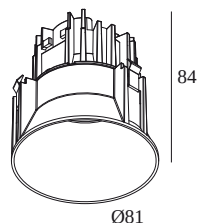

Voir sur le site Web

Informations générales

EMPLACEMENT	interieur
INSTALLATION	Plafond Encastré
FORME / TAILLE DE DÉCOUPE (MM)	circulaire - Ø KIT
PROFONDEUR D'ENCASTREMENT (MM)	95
INDICE DE PROTECTION	IP20
POIDS (KG)	0.2
ORIENTATION	non réglable
INFORMATIONS	REFLECTOR WFL-45° EXCL.DIMMABLE LED POWER SUPPLY 500mA-DC