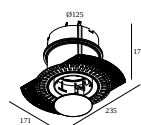

Dimension de découpe (mm): 105

kit de montage plafond tendu

15212 0070 MOUNTING KIT R82 TRIMLESS CSC

15212 0150 MOUNTING KIT R82 TRIMLESS WSC

kit de montage - side air + light

29810 0010 MOUNTING KIT SIDE AIR 101

Dimension de découpe (mm): 168

29810 0100 MOUNTING KIT SIDE AIR ONLY 1

Dimension de découpe (mm): 168

DELTALIGHT

DEEP RINGO TRIMLESS SOFT 93045

19436 9030 BRBB

kit de montage - top air + light

29810 0210 MOUNTING KIT TOP AIR 101

Dimension de découpe (mm): 135

kit de montage - top air only

29810 0200 MOUNTING KIT TOP AIR ONLY 1

Dimension de découpe (mm): 135

kit de montage - no air

29810 0050 MOUNTING KIT NO AIR 101

Dimension de découpe (mm): 168