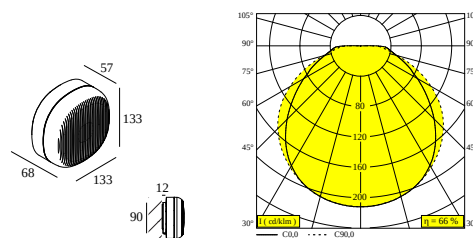

NEBBIA 12 930 DIM8 BRONZE

31530 9308 FBRX

DOSTĘPNE W
FLEMISH BRONZE NA ZEWNĄTRZ 31530 9308 FBRX

 [Zobacz na stronie internetowej](#)

Ogólne informacje

LOKALIZACJA	wewnętrzne-zewnętrzne
MONTAŻ	Sufit Montowane na powierzchni, Ściana Montowane na powierzchni
STOPIEŃ OCHRONY	IP65
OCHRONA PRZED UDERZENIEM MECHANICZNYM	IK06
WAGA (KG)	1.1
MOŻLIWOŚĆ REGULACJI	bez regulacji

Informacje elektryczne

ELEKTRYCZNY	220-240V / 50-60Hz
KLASA	I
W ZESTAWIE ZASILACZ	YES
TYP ŚCIEMNIACZA	ściemniający poprzez odcięcie fazy
KLASA ENERGETYCZNA	D

Informacje o źródle światła

LIGHTSOURCE NAME	LED
ŹRÓDŁO ŚWIATŁA	LED cluster 5,6W / CRI>90 / 3000K / 834lm
TECHNOLOGIA LED (ŹRÓDŁO ŚWIATŁA)	834lm // 5,6W // 148lm/W
TECHNOLOGIA LED (OPRAWA)	550lm // 6,4W // 85lm/W