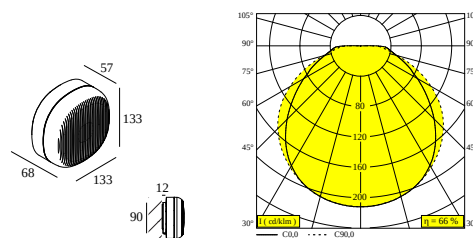

NEBBIA 12 930 DIM8 BRONZE

31530 9308 FBRX

DISPONIBILE IN
FLEMISH BRONZE PER ESTERNO 31530 9308 FBRX

 [Visualizza sul sito web](#)

Informazioni generali

AMBIENTE	indoor-outdoor
IP	Soffitto A superficie, Parete A superficie
PROTEZIONE DELL'INGRESSO	IP65
PROTEZIONE CONTRO L'IMPATTO MECCANICO	IK06
PESO (KG)	1.1
ORIENTABILITÀ	non regolabile

Informazioni elettriche

ELETTRICO	220-240V / 50-60Hz
CLASSE DI ISOLAMENTO	I
ALIMENTATORE	YES
TIPO DI DIMMERAZIONE	con taglio di fase
CLASSE ENERGETICA	D

Informazioni sulla Sorgente luminosa

LIGHTSOURCE NAME	LED
SORGENTE LUMINOSA	LED cluster 5,6W / CRI>90 / 3000K / 834lm
SPECIFICHE TECNICHE (SORGENTE LUMINOSA)	834lm // 5,6W // 148lm/W
SPECIFICHE TECNICHE (APPARECCHIO DI ILLUMINAZIONE)	550lm // 6,4W // 85lm/W