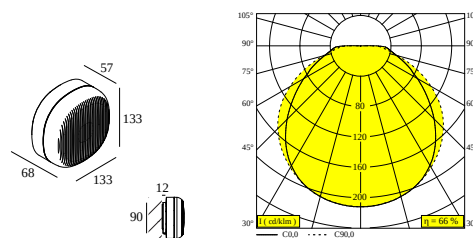

NEBBIA 12 930 DIM8 BRONZE

31530 9308 FBRX

ERHÄLTICH IN
FLEMISH BRONZE FÜR DRAUSSEN 31530 9308 FBRX

 [Auf der Website anzeigen](#)

Allgemeine Information	
ANWENDUNGSBEREICH	innen-aussenbereich
INSTALLATION	Decke Aufbau, Wand Aufbau
SCHUTZ GEGEN EINDRINGEN	IP65
SCHUTZ GEGEN MECHANISCHE EINWIRKUNGEN	IK06
GEWICHT (KG)	1.1
VERSTELLBARKEIT	nicht verstellbar
Elektrische Informationen	
ELEKTRISCH	220-240V / 50-60Hz
KLASSE	I
NETZGERÄT	YES
ART DER DIMMUNG	Phasenabschnitt
ENERGIEKLASSE	D
Lichtquelle Info	
LIGHTSOURCE NAME	LED
LICHTQUELLE	LED cluster 5,6W / CRI>90 / 3000K / 834lm
LED -TECHNIK (LICHTQUELLE)	834lm // 5,6W // 148lm/W
LED -TECHNIK (LEUCHTE)	550lm // 6,4W // 85lm/W