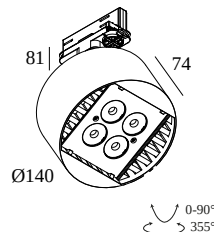

## FRAGMA M SUPERSPOT 9308 ADM WD

23615 931W B

DOSTĘPNE W  
**CZARNY** 23615 931W B  
**BIAŁY** 23615 931W W

[Zobacz na stronie internetowej](#)

Ogólne informacje	
<b>LOKALIZACJA</b>	wewnętrzne
<b>MONTAŻ</b>	Ramiak Montowane na szynie
<b>STOPIEŃ OCHRONY</b>	IP20
<b>WAGA (KG)</b>	1.3
<b>MOŻLIWOŚĆ REGULACJI</b>	0° to 90° obrotowe, 355° obrotowy
<b>INFORMACJA</b>	4 x LENS SP-8° INCL.DIMMABLE LED POWER SUPPLY 900mA-DC 3F MULTI ADAPTER
Informacje elektryczne	
<b>ELEKTRYCZNY</b>	220-240V / 50-60Hz
<b>KLASA</b>	I
<b>W ZESTAWIE ZASILACZ</b>	YES
<b>TYP ŚCIEMNIACZA</b>	WDL = Bezprzewodowy dimmable
<b>KLASA ENERGETYCZNA</b>	E
<b>CERTYFIKATY</b>	CB, RCM
Informacje o źródle światła	
<b>LIGHTSOURCE NAME</b>	LED
<b>ŹRÓDŁO ŚWIATŁA</b>	LED cluster 10,4W / CRI>90 (R9: 64) / 3000K / 1180lm
<b>TM-30 VALUES</b>	Rf: 92 / Rg: 99
<b>SDCM</b>	SDCM3
<b>GRUPA RYZYKA</b>	RG2
<b>LM80</b>	L80 > 150000
<b>BEAMANGLE</b>	8°
<b>TECHNOLOGIA LED (ŹRÓDŁO ŚWIATŁA)</b>	1180lm // 10,4W // 113lm/W
<b>TECHNOLOGIA LED (OPRAWA)</b>	1054lm // 12W // 88lm/W
Wymagania	
TRACK 3F DIM	
Akcesoria	
FRAGMA 3X3 HONEYCOMB	