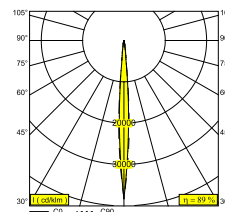

## FRAGMA M SUPERSPOT 9308 ADM WD

23615 931W B

DOSTĘPNE W  
**CZARNY** 23615 931W B  
**BIAŁY** 23615 931W W

[Zobacz na stronie internetowej](#)

Ogólne informacje	
<b>LOKALIZACJA</b>	wewnętrzne
<b>MONTAŻ</b>	Ramiak Montowane na szynie
<b>STOPIEŃ OCHRONY</b>	IP20
<b>WAGA (KG)</b>	1.3
<b>MOŻLIWOŚĆ REGULACJI</b>	0° to 90° obrotowe, 355° obrotowy
<b>INFORMACJA</b>	4 x LENS SP-8° INCL.DIMMABLE LED POWER SUPPLY 900mA-DC 3F MULTI ADAPTER
Informacje elektryczne	
<b>ELEKTRYCZNY</b>	220-240V / 50-60Hz
<b>KLASA</b>	I
<b>W ZESTAWIE ZASILACZ</b>	YES
<b>TYP ŚCIEMNIACZA</b>	WDL = Bezprzewodowy dimmable
<b>KLASA ENERGETYCZNA</b>	E
<b>CERTYFIKATY</b>	CB, RCM
Informacje o źródle światła	
<b>LIGHTSOURCE NAME</b>	LED
<b>ŹRÓDŁO ŚWIATŁA</b>	LED cluster 10,4W / CRI>90 (R9: 64) / 3000K / 1180lm
<b>TM-30 VALUES</b>	Rf: 92 / Rg: 99
<b>SDCM</b>	SDCM3
<b>GRUPA RYZYKA</b>	RG2
<b>LM80</b>	L80 > 150000
<b>BEAMANGLE</b>	8°
<b>TECHNOLOGIA LED (ŹRÓDŁO ŚWIATŁA)</b>	1180lm // 10,4W // 113lm/W
<b>TECHNOLOGIA LED (OPRAWA)</b>	1054lm // 12W // 88lm/W
Wymagania	
TRACK 3F DIM	
Akcesoria	
FRAGMA 3X3 HONEYCOMB	