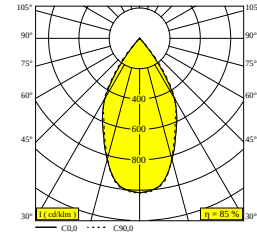

D-LINER 19 INF LOC2 1114 93058 RD

32027 9320 B

BESCHIKBAAR IN
ZWART 32027 9320 B

 [Bekijk op website](#)

Algemene info

LOCATIE	binnen
INSTALLATIE	Plafond Inbouw
STOF EN WATERDICHTHEID	IP20
GEWICHT (KG)	0
RICHTBAARHEID	niet richtbaar
INFO	48 x REFLECTOR 58° EXCL.LED POWER SUPPLY 520mA-DC INCL.1 x CABLE 2 x 0,75mm ² - 0,5m + WIELAND PLUG GST08i2 male green

Elektrische info

KLASSE	III
ENERGIE KLASSE	C

Info lichtbron

LIGHTSOURCE NAME	LED
LICHTBRON	LED cluster 17,3W / CRI>90 / 3000K / 3058lm
BEAMANGLE	58°
LED TECHNIEK (LICHTBRON)	3058lm // 17,3W // 177lm/W
LED TECHNIEK (TOESTEL)	2602lm // 19,9W // 131lm/W