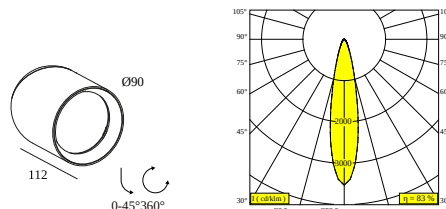

STARY BRĄZ SZCZOTKOWANY 30511 9328 BROB

KREMOWY 30511 9328 CR

BIAŁY 30511 9328 W

Zobacz na stronie internetowej

Ogólne informacje

LOKALIZACJA	wewnętrzne
MONTAŻ	Sufit Montowane na powierzchni
STOPIEŃ OCHRONY	IP20
WAGA (KG)	0,5
MOŻLIWOŚĆ REGULACJI	0° to 45° obrotowe, 360° obrotowy
INFORMACJA	LENS FL-24° INCL.DIMMABLE POWER SUPPLY