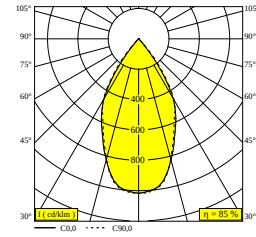

D-LINER 19 INF LOC1 1114 94058 RD

32017 9420 B

BESCHIKBAAR IN
ZWART 32017 9420 B

[Bekijk op website](#)

Algemene info

LOCATIE	binnen
INSTALLATIE	Plafond Inbouw
STOF EN WATERDICHTHEID	IP20
GEWICHT (KG)	0
RICHTBAARHEID	niet richtbaar
INFO	48 x REFLECTOR 58° EXCL.LED POWER SUPPLY 520mA-DC INCL.1 x CABLE 2 x 0,75mm ² - 0,5m + WIELAND PLUG GST08i2 male green

Elektrische info

KLASSE	III
ENERGIE KLASSE	C

Info lichtbron

LIGHTSOURCE NAME	LED
LICHTBRON	LED cluster 17,3W / CRI>90 / 4000K / 3154lm
BEAMANGLE	58°
LED TECHNIEK (LICHTBRON)	3154lm // 17,3W // 183lm/W
LED TECHNIEK (TOESTEL)	2684lm // 19,9W // 135lm/W