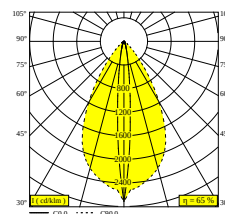

NOCTA SQ85 DOWN-UP WFL 930 DIM5

30122 9305 FBRX

DOSTĘPNE W

ALU SZARY 30122 9305 A

CZARNY 30122 9305 B

FLEMISH BRONZE NA ZEWNĄTRZ 30122 9305 FBRX

ANTRACYT 30122 9305 N

BIAŁY 30122 9305 W

Zobacz na stronie internetowej

Ogólne informacje

LOKALIZACJA	zewnątrzne
MONTAŻ	Ściana Montowane na powierzchni
STOPIEŃ OCHRONY	IP65
OCHRONA PRZED UDERZENIEM MECHANICZNYM	IK06
WAGA (KG)	1.4
MOŻLIWOŚĆ REGULACJI	bez regulacji
INFORMACJA	INCL.4 x LENS INCL.DIMMABLE LED POWER SUPPLY 700 mA-DC