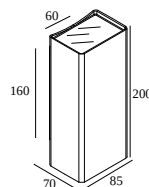

NOCTA SQ85 DOWN-UP WFL 930 DIM5

30122 9305 FBRX

DOSTĘPNE W

ALU SZARY 30122 9305 A

CZARNY 30122 9305 B

FLEMISH BRONZE NA ZEWNĄTRZ 30122 9305 FBRX

ANTRACYT 30122 9305 N

BIAŁY 30122 9305 W

Zobacz na stronie internetowej

Ogólne informacje

LOKALIZACJA	zewnątrzne
MONTAŻ	Ściana Montowane na powierzchni
STOPIEŃ OCHRONY	IP65
OCHRONA PRZED UDERZENIEM MECHANICZNYM	IK06
WAGA (KG)	1.4
MOŻLIWOŚĆ REGULACJI	bez regulacji
INFORMACJA	INCL.4 x LENS INCL.DIMMABLE LED POWER SUPPLY 700 mA-DC