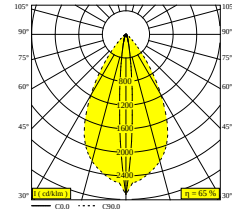

## NOCTA SQ85 DOWN-UP WFL 930 DIM5

30122 9305 FBRX

AVAILABLE IN

**ALU GREY** 30122 9305 A

**BLACK** 30122 9305 B

**FLEMISH BRONZE OUTDOOR** 30122 9305 FBRX

**ANTHRACITE** 30122 9305 N

**WHITE** 30122 9305 W