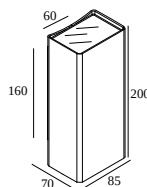

NOCTA SQ85 DOWN-UP WFL 930 DIM5

30122 9305 FBRX

BESCHIKBAAR IN

ALU GRIJS 30122 9305 A

ZWART 30122 9305 B

FLEMISH BRONZE VOOR BUITEN 30122 9305 FBRX

ANTRACIET 30122 9305 N

WIT 30122 9305 W

[Bekijk op website](#)

Algemene info

LOCATIE	buiten
INSTALLATIE	Wand Opbouw
STOF EN WATERDICHTHEID	IP65
IK	IK06
GEWICHT (KG)	1.4
RICHTBAARHEID	niet richtbaar
INFO	INCL.4 x LENS INCL.DIMMABLE LED POWER SUPPLY 700 mA-DC