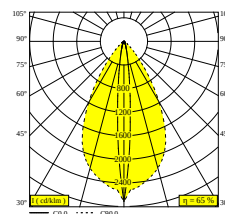

NOCTA SQ85 DOWN-UP WFL 930 DIM5

30122 9305 FBRX

BESCHIKBAAR IN

ALU GRIJS 30122 9305 A

ZWART 30122 9305 B

FLEMISH BRONZE VOOR BUITEN 30122 9305 FBRX

ANTRACIET 30122 9305 N

WIT 30122 9305 W

[Bekijk op website](#)

Algemene info

LOCATIE	buiten
INSTALLATIE	Wand Opbouw
STOF EN WATERDICHTHEID	IP65
IK	IK06
GEWICHT (KG)	1.4
RICHTBAARHEID	niet richtbaar
INFO	INCL.4 x LENS INCL.DIMMABLE LED POWER SUPPLY 700 mA-DC