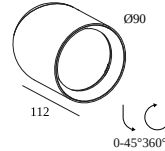

OBIN ON 93024 DIM8

30511 9328 BRG

BESCHIKBAAR IN
ZWART 30511 9328 B
ALU GEBORSTELD 30511 9328 BRA
GEBORSTELD ANTRACIET 30511 9328 BRAT
GEBORSTELD BRUIN BRONS 30511 9328 BRBB
GEBORSTELD GOUD 30511 9328 BRG
GEBORSTELD OUD BRONS 30511 9328 BROB
CRÈME 30511 9328 CR
WIT 30511 9328 W

 [Bekijk op website](#)

Algemene info

LOCATIE	binnen
INSTALLATIE	Plafond Opbouw
STOF EN WATERDICHTHEID	IP20
GEWICHT (KG)	0,5
RICHTBAARHEID	0° tot 45° zwenkbaar, 360° roteerbaar
INFO	LENS FL-24° INCL.DIMMABLE POWER SUPPLY