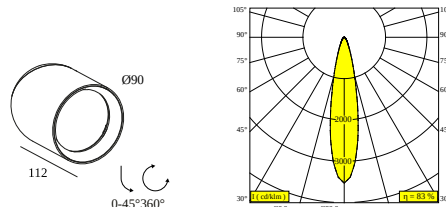

МАТОВАЯ СТАРАЯ БРОНЗА 30511 9328 BROB

КРЕМОВЫЙ 30511 9328 CR

БЕЛЫЙ 30511 9328 W

[Веб-страница продукта](#)

Общая информация

ПРЕДНАЗНАЧЕН ДЛЯ УСТАНОВКИ	внутреннее
МОНТАЖ	ПОТОЛОК НАКЛАДНОЙ
ЗАЩИТА ОТ ПЫЛИ И ВЛАГИ	IP20
ВЕС (КГ)	0,5
РЕГУЛИРУЕМОСТЬ	0° to 45° swiveling, 360° rotatable
ИНФОРМАЦИЯ	LENS FL-24° INCL.DIMMABLE POWER SUPPLY