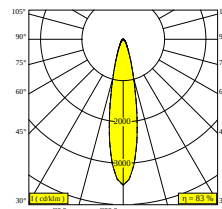

Zobacz na stronie internetowej

Ogólne informacje

LOKALIZACJA	wewnętrzne
MONTAŻ	Sufit Montowane na powierzchni
STOPIEŃ OCHRONY	IP20
WAGA (KG)	0,5
MOŻLIWOŚĆ REGULACJI	0° to 45° obrotowe, 360° obrotowy
INFORMACJA	LENS FL-24° INCL.DIMMABLE POWER SUPPLY

Informacje elektryczne

ELEKTRYCZNY	220-240V / 50-60Hz
KLASA	I
W ZESTAWIE ZASILACZ	YES
TYP ŚCIEMNIACZA	ściemniany poprzez odcięcie fazy
KLASA ENERGETYCZNA	E
CERTYFIKATY	CB, ENEC, RCM

Informacje o źródle światła

LIGHTSOURCE NAME	LED
ŹRÓDŁO ŚWIATŁA	LED array 11,6W / CRI>90 (R9: 52) / 3000K / 1524lm
TM-30 VALUES	rf: 90 / Rg: 99
SDCM	SDCM1
GRUPA RYZYKA	RG1
LM80	L90B10 > 50000
BEAMANGLE	24°
TECHNOLOGIA LED (ŹRÓDŁO ŚWIATŁA)	1524lm // 11,6W // 131lm/W
TECHNOLOGIA LED (OPRAWA)	1272lm // 13,3W // 95lm/W

Wymagania

SPY 90 TUBE

Akcesoria

HONEYCOMB 75