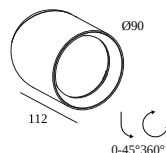

BRONZO VECCHIO SPAZZOLATO 30511 9328 BROB

CREMA 30511 9328 CR

BIANCO 30511 9328 W

[Visualizza sul sito web](#)

Informazioni generali

AMBIENTE	indoor
IP	Soffitto A superficie
PROTEZIONE DELL'INGRESSO	IP20
PESO (KG)	0,5
ORIENTABILITÀ	0° to 45° girevole, 360° rotazione
INFORMAZIONI	LENS FL-24° INCL.DIMMABLE POWER SUPPLY

LIGHTSOURCE NAME	LED
SORGENTE LUMINOSA	LED array 11,6W / CRI>90 (R9: 52) / 3000K / 1524lm
TM-30	rf: 90 / Rg: 99
SDMC	SDCM1
GRUPPO DI RISCHIO	RG1
LM80	L90B10 > 50000
BEAMANGLE	24°
SPECIFICHE TECNICHE (SORGENTE LUMINOSA)	1524lm // 11,6W // 131lm/W
SPECIFICHE TECNICHE (APPARECCHIO DI ILLUMINAZIONE)	1272lm // 13,3W // 95lm/W