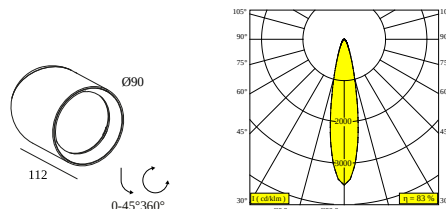

 [Auf der Website anzeigen](#)

Allgemeine Information

ANWENDUNGSBEREICH	innenbereich
INSTALLATION	Decke Aufbau
SCHUTZ GEGEN EINDRINGEN	IP20
GEWICHT (KG)	0,5
VERSTELLBARKEIT	0° to 45° schwenkbar, 360° drehbar
INFORMATION	LENS FL-24° INCL.DIMMABLE POWER SUPPLY