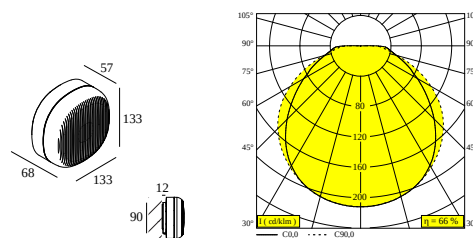

NEBBIA 12 927 DIM8 GREEN

31529 9208 PGR

DISPONIBILE IN
VERDE PINO 31529 9208 PGR

 [Visualizza sul sito web](#)

Informazioni generali

AMBIENTE	indoor-outdoor
IP	Soffitto A superficie, Parete A superficie
PROTEZIONE DELL'INGRESSO	IP65
PROTEZIONE CONTRO L'IMPATTO MECCANICO	IK06
PESO (KG)	1.1
ORIENTABILITÀ	non regolabile

Informazioni elettriche

ELETTRICO	220-240V / 50-60Hz
CLASSE DI ISOLAMENTO	I
ALIMENTATORE	YES
TIPO DI DIMMERAZIONE	con taglio di fase
CLASSE ENERGETICA	E

Informazioni sulla Sorgente luminosa

LIGHTSOURCE NAME	LED
SORGENTE LUMINOSA	LED cluster 5,6W / CRI>90 / 2700K / 812lm
SPECIFICHE TECNICHE (SORGENTE LUMINOSA)	812lm // 5,6W // 144lm/W
SPECIFICHE TECNICHE (APPARECCHIO DI ILLUMINAZIONE)	536lm // 6,4W // 83lm/W