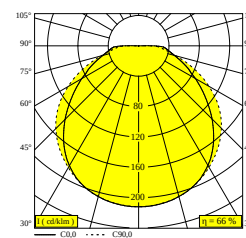

NEBBIA 12 927 DIM8 GREEN

31529 9208 PGR

DISPONIBLE EN
PINO VERDE 31529 9208 PGR

 [Ver en el sitio web](#)

Información general	
UBICACIÓN	interior-externo
INSTALACIÓN	Techo Al superficie,Pared Al superficie
PROTECCIÓN DE INGRESO	IP65
PROTECCIÓN CONTRA EL IMPACTO MECÁNICO	IK06
PESO (KG)	1.1
CAPACIDAD DE AJUSTE	no ajustable
Información eléctrica	
ELÉCTRICO	220-240V / 50-60Hz
CLASE	I
FUENTE DE ALIMENTACIÓN	YES
TIPO DE ATENUACIÓN	con corte de fase
CLASIFICACIÓN ENERGÉTICA	E
Información de la fuente de luz	
LIGHTSOURCE NAME	LED
FUENTE DE LUZ	LED cluster 5,6W / CRI>90 / 2700K / 812lm
INFORMACIÓN TÉCNICA LED (FUENTE DE LUZ)	812lm // 5,6W // 144lm/W
INFORMACIÓN TÉCNICA LED (LUMINARIA)	536lm // 6,4W // 83lm/W