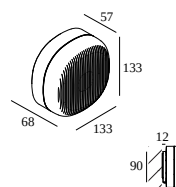

NEBBIA 12 927 DIM8 GREEN

31529 9208 PGR

DISPONIBLE EN
PINO VERDE 31529 9208 PGR

 [Ver en el sitio web](#)

Información general	
UBICACIÓN	interior-externo
INSTALACIÓN	Techo Al superficie,Pared Al superficie
PROTECCIÓN DE INGRESO	IP65
PROTECCIÓN CONTRA EL IMPACTO MECÁNICO	IK06
PESO (KG)	1.1
CAPACIDAD DE AJUSTE	no ajustable
Información eléctrica	
ELÉCTRICO	220-240V / 50-60Hz
CLASE	I
FUENTE DE ALIMENTACIÓN	YES
TIPO DE ATENUACIÓN	con corte de fase
CLASIFICACIÓN ENERGÉTICA	E
Información de la fuente de luz	
LIGHTSOURCE NAME	LED
FUENTE DE LUZ	LED cluster 5,6W / CRI>90 / 2700K / 812lm
INFORMACIÓN TÉCNICA LED (FUENTE DE LUZ)	812lm // 5,6W // 144lm/W
INFORMACIÓN TÉCNICA LED (LUMINARIA)	536lm // 6,4W // 83lm/W