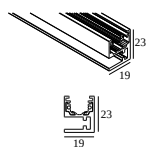

SOLI - SHHH 90 LILAC

27110 0170 B

DOSTĘPNE W
CZARNY 27110 0170 B
BIAŁY 27110 0170 W

 [Zobacz na stronie internetowej](#)

Ogólne informacje

LOKALIZACJA	wewnętrzne
MONTAŻ	Sufit Podwieszone
WAGA (KG)	1.6

Uwagi

27111 0030 SOLI - PROFILE 3m

Notes: