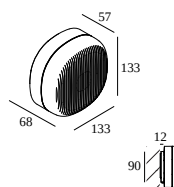

NEBBIA 12 927 DIM8 GREEN

31529 9208 PGR

DISPONIBLE EN
VERT SAPIN 31529 9208 PGR

 [Voir sur le site Web](#)

Informations générales

EMPLACEMENT	interieur-exterieur
INSTALLATION	Plafond Applique,Mur Applique
INDICE DE PROTECTION	IP65
PROTECTION CONTRE L'IMPACT MÉCANIQUE	IK06
POIDS (KG)	1.1
ORIENTATION	non réglable