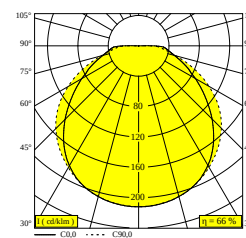

NEBBIA 12 927 DIM8 GREEN

31529 9208 PGR

DISPONIBLE EN
VERT SAPIN 31529 9208 PGR

 [Voir sur le site Web](#)

Informations générales

EMPLACEMENT	interieur-exterieur
INSTALLATION	Plafond Applique,Mur Applique
INDICE DE PROTECTION	IP65
PROTECTION CONTRE L'IMPACT MÉCANIQUE	IK06
POIDS (KG)	1.1
ORIENTATION	non réglable