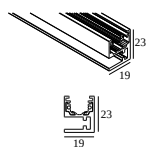

SOLI - SHHH 90 LILAC

27110 0170 B

DISPONIBLE EN
NOIR 27110 0170 B
BLANC 27110 0170 W

 [Voir sur le site Web](#)

Informations générales

EMPLACEMENT	interieur
INSTALLATION	Plafond Suspendu
POIDS (KG)	1.6

Remarques

27111 0030 SOLI - PROFILE 3m

Notes: