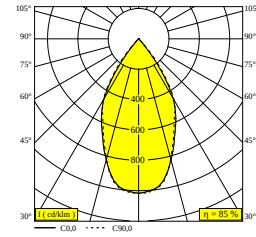

D-LINER 19 INF LOC1 1114 93058 RD

32017 9320 B

BESCHIKBAAR IN
ZWART 32017 9320 B

[Bekijk op website](#)

Algemene info

LOCATIE	binnen
INSTALLATIE	Plafond Inbouw
STOF EN WATERDICHTHEID	IP20
GEWICHT (KG)	0
RICHTBAARHEID	niet richtbaar
INFO	48 x REFLECTOR 58° EXCL.LED POWER SUPPLY 520mA-DC INCL.1 x CABLE 2 x 0,75mm ² - 0,5m + WIELAND PLUG GST08i2 male green

Elektrische info

KLASSE	III
ENERGIE KLASSE	C

Info lichtbron

LIGHTSOURCE NAME	LED
LICHTBRON	LED cluster 17,3W / CRI>90 / 3000K / 3058lm
BEAMANGLE	58°
LED TECHNIEK (LICHTBRON)	3058lm // 17,3W // 177lm/W
LED TECHNIEK (TOESTEL)	2602lm // 19,9W // 131lm/W