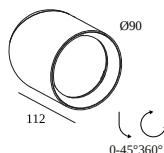

OBIN ON 92736 DIM8

30511 9238 BROB

BESCHIKBAAR IN
ZWART 30511 9238 B
ALU GEBORSTELD 30511 9238 BRA
GEBORSTELD ANTRACIET 30511 9238 BRAT
GEBORSTELD BRUIN BRONS 30511 9238 BRBB
GEBORSTELD GOUD 30511 9238 BRG
GEBORSTELD OUD BRONS 30511 9238 BROB
CRÈME 30511 9238 CR
WIT 30511 9238 W

[Bekijk op website](#)

Algemene info

LOCATIE	binnen
INSTALLATIE	Plafond Opbouw
STOF EN WATERDICHTHEID	IP20
GEWICHT (KG)	0,5
RICHTBAARHEID	0° tot 45° zwenkbaar, 360° roteerbaar
INFO	LENS FL-36° INCL.DIMMABLE POWER SUPPLY

Elektrische info

ELEKTRISCH	220-240V / 50-60Hz
KLASSE	I
VOEDING INBEGREPEN	YES
DIM TYPE	net-dimbaar (fase afsnijding)
ENERGIE KLASSE	E
CERTIFICATEN	CB, ENEC, RCM

Info lichtbron

LIGHTSOURCE NAME	LED
LICHTBRON	LED array 11,6W / CRI>90 (R9: 60) / 2700K / 1458lm
TM-30 WAARDEN	rf: 89 / Rg: 100
SMDC	SDCM1
RISK-GROEP	RG1
LM80	L90B10 > 50000
BEAMANGLE	36°
LED TECHNIEK (LICHTBRON)	1458lm // 11,6W // 125lm/W
LED TECHNIEK (TOESTEL)	1258lm // 13,3W // 94lm/W

Benodigdheden

SPY 90 TUBE

Accessoires

HONEYCOMB 75