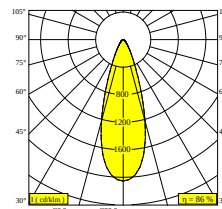

[Bekijk op website](#)

Algemene info

LOCATIE	binnen
INSTALLATIE	Plafond Opbouw
STOF EN WATERDICHTHEID	IP20
GEWICHT (KG)	0,5
RICHTBAARHEID	0° tot 45° zwenkbaar, 360° roteerbaar
INFO	LENS FL-36° INCL.DIMMABLE POWER SUPPLY

Elektrische info

ELEKTRISCH	220-240V / 50-60Hz
KLASSE	I
VOEDING INBEGREPEN	YES
DIM TYPE	net-dimbaar (fase afsnijding)
ENERGIE KLASSE	E
CERTIFICATEN	CB, ENEC, RCM

Info lichtbron

LIGHTSOURCE NAME	LED
LICHTBRON	LED array 11,6W / CRI>90 (R9: 60) / 2700K / 1458lm
TM-30 WAARDEN	rf: 89 / Rg: 100
SMDC	SDCM1
RISK-GROEP	RG1
LM80	L90B10 > 50000
BEAMANGLE	36°
LED TECHNIEK (LICHTBRON)	1458lm // 11,6W // 125lm/W
LED TECHNIEK (TOESTEL)	1258lm // 13,3W // 94lm/W

Benodigdheden

SPY 90 TUBE

Accessoires

HONEYCOMB 75