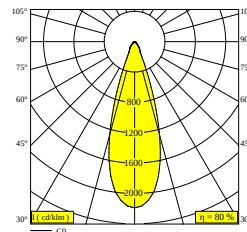

Zobacz na stronie internetowej

Ogólne informacje

LOKALIZACJA	wewnętrzne
MONTAŻ	Sufit Półwpuszczany
KSZTAŁT/WIELKOŚĆ WYCIĘCIA	okrągłe - Ø kit
GŁĘBOKOŚĆ WPUSZCZENIA (MM)	80
STOPIEŃ OCHRONY	IP20
WAGA (KG)	0.3

Informacje elektryczne

KLASA	III
TYP ŚCIEMNIACZA	w zależności od rodzaju zewnętrznego źródła zasilania
KLASA ENERGETYCZNA	G

Informacje o źródle światła

LIGHTSOURCE NAME	LED
ŹRÓDŁO ŚWIATŁA	LED 5,6W / CRI>90 (R9: 80) / 2700K / 485lm
SDCM	SDCM3
GRUPA RYZYKA	RG2
BEAMANGLE	30°
TECHNOLOGIA LED (ŹRÓDŁO ŚWIATŁA)	485lm // 5,6W // 86lm/W
TECHNOLOGIA LED (OPRAWA)	388lm // 6,4W // 60lm/W

Wymagania

MOUNTING KIT R53 TRIMLESS
LED POWER SUPPLY 500mA-DC

Akcesoria

VISOR 52

Aby uzyskać szczegółowe instrukcje instalacji, zapoznaj się z instrukcją : [32811_XXX0_HAND.pdf](#)