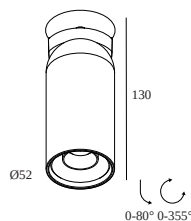

STARY BRĄZ SZCZOTKOWANY 32811 9220 BROB

Zobacz na stronie internetowej

Ogólne informacje

LOKALIZACJA	wewnętrzne
MONTAŻ	Sufit Półwpuszczany
KSZTAŁT/WIELKOŚĆ WYCIĘCIA	okrągłe - Ø kit
GŁĘBOKOŚĆ WPUSZCZENIA (MM)	80
STOPIEŃ OCHRONY	IP20
WAGA (KG)	0.3

Wymiar wycięcia (mm): 84

300 90 124 LED POWER SUPPLY MULTI-POWER DIM7

1 -> 3 (2)

Typ ściemniania: ściemniany poprzez 1-10V lub przycisk zwierny

Wymiar wycięcia (mm): 55

300 90 125 LED POWER SUPPLY MULTI-POWER MINI DIM5