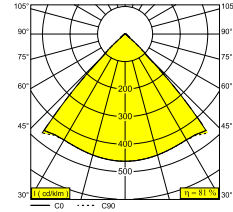

## MONO II LED 930

223 13 811 930 FBRX

AVAILABLE IN

**ALU GREY** 223 13 811 930 A

**BLACK** 223 13 811 930 B

**FLEMISH BRONZE OUTDOOR** 223 13 811 930 FBRX

**ANTHRACITE** 223 13 811 930 N

**WHITE** 223 13 811 930 W