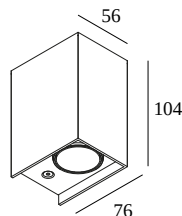

Bekijk op website

Algemene info

LOCATIE	buiten
INSTALLATIE	Wand Opbouw
STOF EN WATERDICHTHEID	IP54
IK	IK03
GEWICHT (KG)	0.4
RICHTBAARHEID	niet richtbaar
INFO	INCL.LENS INCL.LED POWER SUPPLY 350 mA-DC

Elektrische info