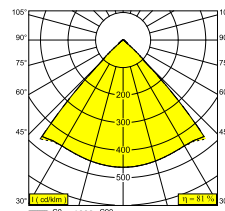

Bekijk op website

Algemene info

LOCATIE	buiten
INSTALLATIE	Wand Opbouw
STOF EN WATERDICHTHEID	IP54
IK	IK03
GEWICHT (KG)	0.4
RICHTBAARHEID	niet richtbaar
INFO	INCL.LENS INCL.LED POWER SUPPLY 350 mA-DC

Elektrische info