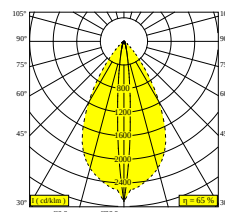

## NOCTA SQ85 DOWN-UP WFL 930 DIM5

30122 9305 A

DOSTĘPNE W

**ALU SZARY** 30122 9305 A

**CZARNY** 30122 9305 B

**FLEMISH BRONZE NA ZEWNĄTRZ** 30122 9305 FBRX

**ANTRACYT** 30122 9305 N

**BIAŁY** 30122 9305 W