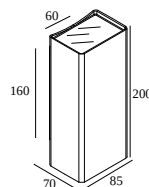

## NOCTA SQ85 DOWN-UP WFL 930 DIM5

30122 9305 A

DOSTĘPNE W

**ALU SZARY** 30122 9305 A

**CZARNY** 30122 9305 B

**FLEMISH BRONZE NA ZEWNĄTRZ** 30122 9305 FBRX

**ANTRACYT** 30122 9305 N

**BIAŁY** 30122 9305 W

### Ogólne informacje

<b>LOKALIZACJA</b>	zewnątrzne
<b>MONTAŻ</b>	Ściana Montowane na powierzchni
<b>STOPIEŃ OCHRONY</b>	IP65
<b>OCHRONA PRZED UDERZENIEM MECHANICZNYM</b>	IK06
<b>WAGA (KG)</b>	1.4
<b>MOŻLIWOŚĆ REGULACJI</b>	bez regulacji
<b>INFORMACJA</b>	INCL.4 x LENS INCL.DIMMABLE LED POWER SUPPLY 700 mA-DC