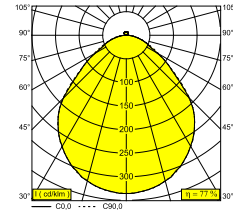

## SUPERNOVA FLAT 95 PRISMATIC SMOOTH UP 930 DIM5

20638 9305 W

BESCHIKBAAR IN  
**ZWART** 20638 9305 B  
**WIT** 20638 9305 W

 [Bekijk op website](#)

### Algemene info

<b>LOCATIE</b>	binnen
<b>INSTALLATIE</b>	Plafond Opbouw, Plafond Gependeld
<b>STOF EN WATERDICHTHEID</b>	IP20
<b>GEWICHT (KG)</b>	16,2
<b>RICHTBAARHEID</b>	niet richtbaar
<b>INFO</b>	INCL.PC PRISMATIC INCL.DIMMABLE LED POWER SUPPLY 2100mA