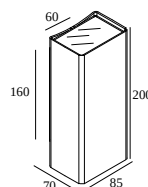

NOCTA SQ85 DOWN-UP WFL 930

30122 9300 W

DISPONIBILE IN

ALU GRIGIO 30122 9300 A

NERO 30122 9300 B

FLEMISH BRONZE PER ESTERNO 30122 9300 FBRX

ANTRACITE 30122 9300 N

BIANCO 30122 9300 W

Visualizza sul sito web

Informazioni generali

AMBIENTE	outdoor
IP	Parete A superficie
PROTEZIONE DELL'INGRESSO	IP65
PROTEZIONE CONTRO L'IMPATTO MECCANICO	IK06
PESO (KG)	1.4
ORIENTABILITÀ	non regolabile
INFORMAZIONI	INCL.4 x LENS INCL.LED POWER SUPPLY 700 mA-DC

LIGHTSOURCE NAME	LED
SORGENTE LUMINOSA	4 x (LED array 2W / CRI>90 (R9: 60) / 3000K / 240lm)
TM-30	rf: 92 / Rg: 99
SDMC	SDCM3
GRUPPO DI RISCHIO	RG2
LM80	L90B10 > 150000
SPECIFICHE TECNICHE (SORGENTE LUMINOSA)	960lm // 8W // 120lm/W
SPECIFICHE TECNICHE (APPARECCHIO DI ILLUMINAZIONE)	625lm // 9,2W // 68lm/W