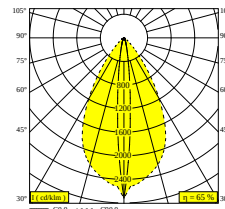

Visualizza sul sito web

Informazioni generali

AMBIENTE	outdoor
IP	Parete A superficie
PROTEZIONE DELL'INGRESSO	IP65
PROTEZIONE CONTRO L'IMPATTO MECCANICO	IK06
PESO (KG)	1.4
ORIENTABILITÀ	non regolabile
INFORMAZIONI	INCL.4 x LENS INCL.LED POWER SUPPLY 700 mA-DC