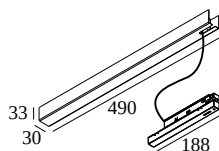

## SLM26 - C POWERBOX 48V-DC / 100W WD

23380 007W W

DISPONIBLE EN  
**NOIR** 23380 007W B  
**BLANC** 23380 007W W

 [Voir sur le site Web](#)

Informations générales	
<b>EMPLACEMENT</b>	interieur
<b>INDICE DE PROTECTION</b>	IP20
<b>POIDS (KG)</b>	0.9
<b>INFORMATIONS</b>	INCL.CABLE 1,6m INCL.LED POWER SUPPLY 48V-DC / 100W WIRELESS DIMMING
Informations électriques	
<b>CLASSE</b>	II
<b>ALIMENTATION</b>	YES
<b>TYPE DIM</b>	WDL = dimmable sans fil

### Utilisation à quel endroit ?

<b>23358 0000</b>	SLM26L - PROFILE
<b>23358 0010</b>	SLM26L - PROFILE 1m
<b>23358 0020</b>	SLM26L - PROFILE 2m
<b>23358 0030</b>	SLM26L - PROFILE 3m
<b>23359 0000</b>	SLM26H - PROFILE
<b>23359 0010</b>	SLM26H - PROFILE 1m
<b>23359 0020</b>	SLM26H - PROFILE 2m
<b>23359 0030</b>	SLM26H - PROFILE 3m
<b>23374 0000</b>	SLM44 - PROFILE
<b>23374 0020</b>	SLM44 - PROFILE 2m
<b>23374 0030</b>	SLM44 - PROFILE 3m
<b>23375 0000</b>	SLM35R - PROFILE
<b>23375 0010</b>	SLM35R - PROFILE 1m
<b>23375 0020</b>	SLM35R - PROFILE 2m
<b>23375 0030</b>	SLM35R - PROFILE 3m