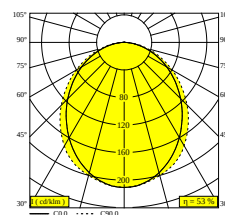

## MIKALINE L298 930

30613 9300 B

DISPONIBLE EN  
**NEGRO** 30613 9300 B  
**ORO COLOREADO** 30613 9300 GC

 [Ver en el sitio web](#)