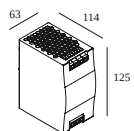

300 89 48 240 LED POWER SUPPLY 48V-DC / 240W DIN

☐

Tipo de regulación: no dimerizable