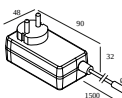

## MIKALINE L298 930

30613 9300 B

**21032 0331** LED POWER SUPPLY 48V-DC / 90W DIM1

Tipo de regulación: 1 a 10V

Dimensión de corte (mm): 75

**21032 0345** LED POWER SUPPLY 48V-DC / 90W DIM5

Tipo de regulación: con DALI

Dimensión de corte (mm): 75

**30610 0190** POWER ADAPTER 48V-DC / 60W PLUG-IN

Tipo de regulación: no dimerizable