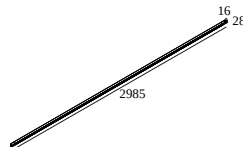

MIKALINE L298 930

30613 9300 B

ERHÄLTlich IN
SCHWARZ 30613 9300 B
GOLDFARBEN 30613 9300 GC

[Auf der Website anzeigen](#)

| Allgemeine Information | |
|--------------------------------|---|
| ANWENDUNGSBEREICH | innenbereich |
| INSTALLATION | Decke Aufbau, Decke Pendel, Wand Aufbau |
| SCHUTZ GEGEN EINDRINGEN | IP20 |
| GEWICHT (KG) | 1.6 |
| VERSTELLBARKEIT | nicht verstellbar |
| INFORMATION | INCL.PLUG-IN-48V CABLE 11cm black EXCL.LED POWER SUPPLY 48V-DC connection max.140W (3A) |