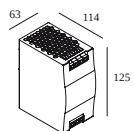

30610 0120 PLUG-IN 48V CABLE 3m black

30610 0140 B CONNECTION CLIP 1 x PLUG-IN 48V B

Ausschnittmaß (mm): 51

LED Betriebsgeräte

300 89 48 100 LED POWER SUPPLY 48V-DC / 100W DIN

Dimmtyp: nicht dimmbar

300 89 48 240 LED POWER SUPPLY 48V-DC / 240W DIN