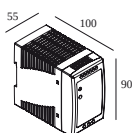

30610 0120 PLUG-IN 48V CABLE 3m black

30610 0140 B CONNECTION CLIP 1 x PLUG-IN 48V B

Ausschnittmaß (mm): 51

LED Betriebsgeräte

300 89 48 100 LED POWER SUPPLY 48V-DC / 100W DIN

Dimmtyp: nicht dimmbar

300 89 48 240 LED POWER SUPPLY 48V-DC / 240W DIN