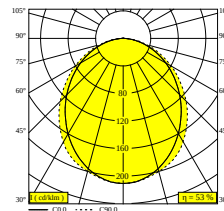

MIKALINE L298 930

30613 9300 B

ERHÄLTlich IN
SCHWARZ 30613 9300 B
GOLDFARBEN 30613 9300 GC

[Auf der Website anzeigen](#)

| Allgemeine Information | |
|--------------------------------|---|
| ANWENDUNGSBEREICH | innenbereich |
| INSTALLATION | Decke Aufbau, Decke Pendel, Wand Aufbau |
| SCHUTZ GEGEN EINDRINGEN | IP20 |
| GEWICHT (KG) | 1.6 |
| VERSTELLBARKEIT | nicht verstellbar |
| INFORMATION | INCL.PLUG-IN-48V CABLE 11cm black EXCL.LED POWER SUPPLY 48V-DC connection max.140W (3A) |