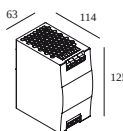

30610 0120 PLUG-IN 48V CABLE 3m black

30610 0140 B CONNECTION CLIP 1 x PLUG-IN 48V B

Dimension de découpe (mm): 51

les alimentations led

300 89 48 100 LED POWER SUPPLY 48V-DC / 100W DIN

Type de gradation: non dimmable