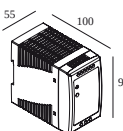

Pour des instructions d'installation détaillées, veuillez consulter le manuel : [30613_XXX0_HAND.pdf](#)

TERMINEZ VOTRE SPÉCIFICATION

le cable d'alimentation

30610 0100 PLUG-IN 48V CABLE 11cm black

30610 0110 PLUG-IN 48V CABLE 1,5m black

30610 0120 PLUG-IN 48V CABLE 3m black

30610 0140 B CONNECTION CLIP 1 x PLUG-IN 48V B

Dimension de découpe (mm): 51

les alimentations led

300 89 48 100 LED POWER SUPPLY 48V-DC / 100W DIN

Type de gradation: non dimmable