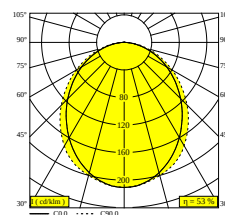

MIKALINE L298 930

30613 9300 B

DISPONIBLE EN
NOIR 30613 9300 B
COULEUR OR 30613 9300 GC

 [Voir sur le site Web](#)

Informations générales

EMPLACEMENT	interieur
INSTALLATION	Plafond Applique,Plafond Suspendu,Mur Applique
INDICE DE PROTECTION	IP20
POIDS (KG)	1.6
ORIENTATION	non réglable
INFORMATIONS	INCL.PLUG-IN-48V CABLE 11cm black EXCL.LED POWER SUPPLY 48V-DC connection max.140W (3A)