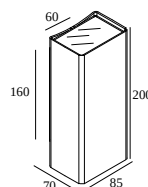

NOCTA SQ85 DOWN-UP WFL 930

30122 9300 FBRX

DOSTĘPNE W

ALU SZARY 30122 9300 A

CZARNY 30122 9300 B

FLEMISH BRONZE NA ZEWNĄTRZ 30122 9300 FBRX

ANTRACYT 30122 9300 N

BIALY 30122 9300 W

Zobacz na stronie internetowej

Ogólne informacje

LOKALIZACJA	zewnątrzne
MONTAŻ	Ściana Montowane na powierzchni
STOPIEŃ OCHRONY	IP65
OCHRONA PRZED UDERZENIEM MECHANICZNYM	IK06
WAGA (KG)	1.4
MOŻLIWOŚĆ REGULACJI	bez regulacji
INFORMACJA	INCL.4 x LENS INCL.LED POWER SUPPLY 700 mA-DC