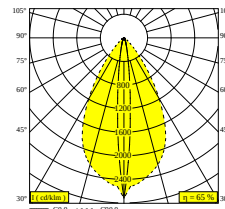

NOCTA SQ85 DOWN-UP WFL 930

30122 9300 FBRX

DOSTĘPNE W

ALU SZARY 30122 9300 A

CZARNY 30122 9300 B

FLEMISH BRONZE NA ZEWNĄTRZ 30122 9300 FBRX

ANTRACYT 30122 9300 N

BIALY 30122 9300 W

Zobacz na stronie internetowej

Ogólne informacje

LOKALIZACJA	zewnątrzne
MONTAŻ	Ściana Montowane na powierzchni
STOPIEŃ OCHRONY	IP65
OCHRONA PRZED UDERZENIEM MECHANICZNYM	IK06
WAGA (KG)	1.4
MOŻLIWOŚĆ REGULACJI	bez regulacji
INFORMACJA	INCL.4 x LENS INCL.LED POWER SUPPLY 700 mA-DC