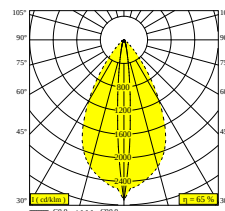

NOCTA SQ85 DOWN-UP WFL 930

30122 9300 FBRX

BESCHIKBAAR IN

ALU GRIJS 30122 9300 A

ZWART 30122 9300 B

FLEMISH BRONZE VOOR BUITEN 30122 9300 FBRX

ANTRACIET 30122 9300 N

WIT 30122 9300 W

 [Bekijk op website](#)

Algemene info

LOCATIE	buiten
INSTALLATIE	Wand Opbouw
STOF EN WATERDICHTHEID	IP65
IK	IK06
GEWICHT (KG)	1.4
RICHTBAARHEID	niet richtbaar
INFO	INCL.4 x LENS INCL.LED POWER SUPPLY 700 mA-DC