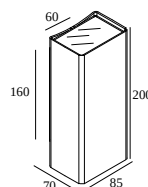

NOCTA SQ85 DOWN-UP WFL 930

30122 9300 FBRX

BESCHIKBAAR IN

ALU GRIJS 30122 9300 A

ZWART 30122 9300 B

FLEMISH BRONZE VOOR BUITEN 30122 9300 FBRX

ANTRACIET 30122 9300 N

WIT 30122 9300 W

 [Bekijk op website](#)

Algemene info

LOCATIE	buiten
INSTALLATIE	Wand Opbouw
STOF EN WATERDICHTHEID	IP65
IK	IK06
GEWICHT (KG)	1.4
RICHTBAARHEID	niet richtbaar
INFO	INCL.4 x LENS INCL.LED POWER SUPPLY 700 mA-DC