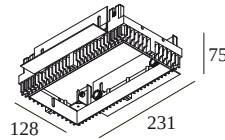

MINIGRID IN 2 MOUNTING KIT HP

202 71 95 02 HP

 [Bekijk op website](#)

Algemene info

LOCATIE	binnen
ZAAGMAAT/OPENING (MM)	rechthoekig - 130 x 233
DIKTE MONTAGEOPPERVLAK (MM)	max.25
GEWICHT (KG)	0.6

Opmerkingen

Installing MOUNTING KIT in plasterboard

Voor gedetailleerde montage gegevens, consulteer de handleiding : [202_71_95_01_HP_HAND.pdf](#)

WAAR GEBRUIKT

202 731 20212	MINIGRID IN TRIMLESS 2 HP 3017
202 731 20213	MINIGRID IN TRIMLESS 2 HP 2717
202 731 20222	MINIGRID IN TRIMLESS 2 HP 3037
202 731 20223	MINIGRID IN TRIMLESS 2 HP 2737
202 731 20232	MINIGRID IN TRIMLESS 2 HP 3060
202 731 20233	MINIGRID IN TRIMLESS 2 HP 2760
202 731 209212	MINIGRID IN TRIMLESS 2 HP 3017-9
202 731 209213	MINIGRID IN TRIMLESS 2 HP 2717-9
202 731 209222	MINIGRID IN TRIMLESS 2 HP 3037-9
202 731 209223	MINIGRID IN TRIMLESS 2 HP 2737-9
202 731 209232	MINIGRID IN TRIMLESS 2 HP 3060-9
202 731 209233	MINIGRID IN TRIMLESS 2 HP 2760-9
202 731 212821	MINIGRID IN TRIMLESS 2 HP 82717
202 731 212822	MINIGRID IN TRIMLESS 2 HP 82737
202 731 212823	MINIGRID IN TRIMLESS 2 HP 82760
202 731 212831	MINIGRID IN TRIMLESS 2 HP 83017
202 731 212832	MINIGRID IN TRIMLESS 2 HP 83037
202 731 212833	MINIGRID IN TRIMLESS 2 HP 83060
202 731 212921	MINIGRID IN TRIMLESS 2 HP 92717
202 731 212922	MINIGRID IN TRIMLESS 2 HP 92737
202 731 212923	MINIGRID IN TRIMLESS 2 HP 92760
202 731 212931	MINIGRID IN TRIMLESS 2 HP 93017
202 731 212932	MINIGRID IN TRIMLESS 2 HP 93037
202 731 212933	MINIGRID IN TRIMLESS 2 HP 93060
100050 9210	MINIGRID IN TRIMLESS 2 HP 92720
100050 9220	MINIGRID IN TRIMLESS 2 HP 92737
100050 9230	MINIGRID IN TRIMLESS 2 HP 92750
100050 9310	MINIGRID IN TRIMLESS 2 HP 93020
100050 9320	MINIGRID IN TRIMLESS 2 HP 93037
100050 9330	MINIGRID IN TRIMLESS 2 HP 93050